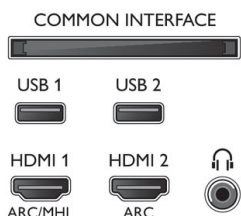

Connections

Side

Bottom

Дата на издаване
2019-06-20

Версия: 11.0.1

12 NC: 8670 001 51824
EAN: 87 18863 01522 3

© 2019 Koninklijke Philips N.V.
Всички права запазени.

Спецификациите могат да се променят без предупреждение. Търговските марки са собственост на Koninklijke Philips N.V. или на съответните си притежатели.