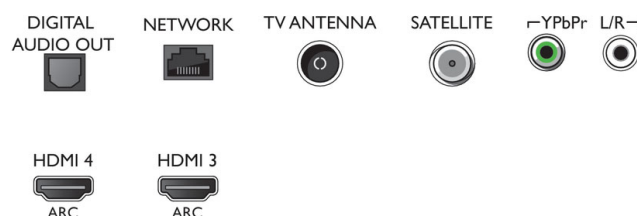

Connections

Side

Bottom

Дата на издаване
2019-06-20

Версия: 11.0.1

12 NC: 8670 001 51824
EAN: 87 18863 01522 3

© 2019 Koninklijke Philips N.V.
Всички права запазени.

Спецификациите могат да се променят без предупреждение. Търговските марки са собственост на Koninklijke Philips N.V. или на съответните си притежатели.