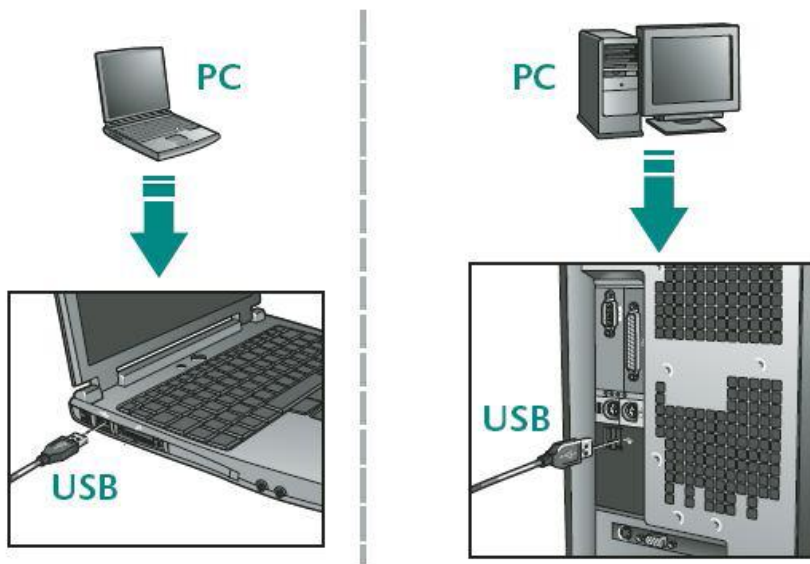

DeII ОПТИЧНА USB МИШКА

Кратко ръководство на потребителя

Свързване на мишката

Мишката е Plug & Play. Свържете я към свободен USB порт на компютъра и можете да я ползвате.

Използване на мишката

1. Натиснете левия бутон за клик и двоен клик.
2. Натиснете десния бутон, за да покажете кратки менюта или други налични специфични функции на дадена програма.

3. Завъртете скролера към вас, за да се придвижите надолу в документа. Завъртете скролера в обратна посока, за да се придвижите нагоре в документа.

Почистване на мишката

1. Навлажнете мека кърпа и внимателно почистете оптичния сензор, като внимавате да не надраскате повърхността му.
2. Почистете останалата повърхност на мишката.