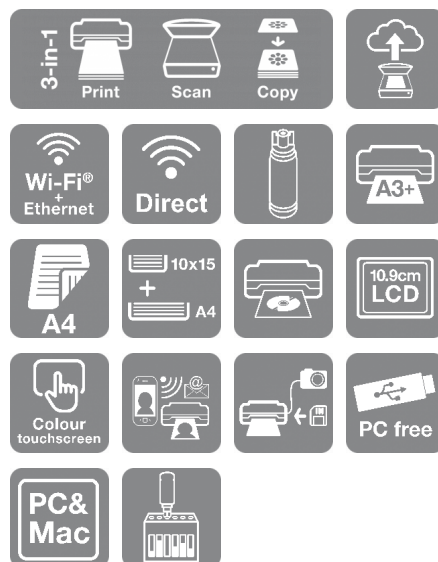

DATASHEET / BROCHURE

KEY FEATURES

- **6-цветно мастило Epson Claria ET Premium**
  Печат във формат A3+ на цветни изображения без полета и зашеметяващи черно-бели снимки.
- **Печат на изключително ниска цена**
  Печата до 2 300 висококачествени снимки с един комплект бутилки с мастило¹.
- **Модерно свързване**
  Активирани Wi-Fi, Wi-Fi Direct, Ethernet и Apple AirPrint.
- **За работа и игра**
  Тави за хартия A4 и за снимки плюс 2 задни устройства за подаване за по-дебели медии във формат A3+.
- **Двустранен печат във формат до A4**
  Печатайте отчетлив текст върху документи във формат A3+ и A4 с пигментното черно мастило.