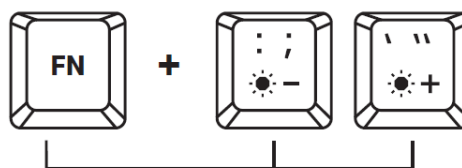

ЯРКОСТ НА ПОДСВЕТКАТА

За да промените нивото на яркост на подсветката, натиснете клавишите

СКОРОСТ НА ЕФЕКТИТЕ НА ПОДСВЕТКАТА

За да промените скоростта на ефектите на подсветката, натиснете клавиши