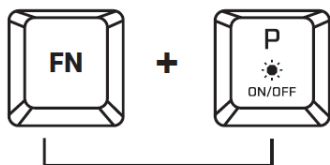

Ръководство на потребителя за гейминг клавиатура Fury Tiger

СПЕЦИФИКАЦИЯ

- Размери 302 x 110 x 30 mm
- Съединител USB
- Брой клавиши 61

ИНСТАЛАЦИЯ

- Свържете устройството към мини жак порта във Вашия компютър
- Системата ще инсталира драйвера автоматично

ПРОМЯНА ФУНКЦИИТЕ НА СТРЕЛКИТЕ

- Натиснете клавиши FN + W, за да смените функцията на стрелката с клавиши W, A, S, D.

ПРОМЯНА НА РЕЖИМА НА ПОДСВЕТКАТА

- Натиснете клавишите за да промените между 3 режима на подсветка на играта.