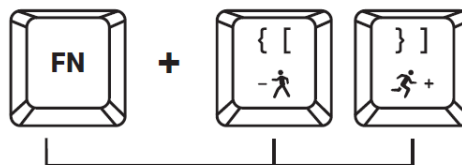

ГАРАНЦИЯ

- 2 г. гаранция от производителя

ОБЩИ УСЛОВИЯ

- Безопасен продукт, съобразен с изискванията на ЕС
- Продуктът е произведен в съответствие със Европейския RoHS стандарт
- Символът на WEEE (зачертана с кръст кофа за боклук), показва, че този продукт не е домашен отпадък. С подходящи средства за управление на отпадъците се избягват на последиците, които са вредни за хората и околната среда и са резултат от опасни материали, използвани в устройството, както и неправилно съхранение и обработка. Защитете околната среда, като рециклирате опасни отпадъци подходящо. За да получите подробна информация за рециклиране на този продукт, моля, свържете се с вашия търговец или местна власт.