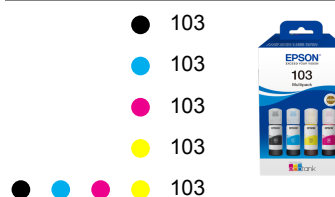

ДРУГИ ФУНКЦИИ

LC-дисплей	Тип: Цветно, Диагонално: 3,7 cm

OTHER

гаранция	24 месеци Обслужване в сервиз, 30.000 Страници Предлага се допълнително удължаване на гаранцията

LOGISTICS INFORMATION

Складова единица	C11CJ65412
Щрихкод/Баркод	8715946727073
Страна на произход	Philippines
Размер на купчинките	2 Брой

www.epson.bg

Търговските марки и регистрираните търговски марки са собственост на Seiko Epson Corporation или на съответните им собственици.
Информацията за продукта може да бъде променена без предизвестие.

EcoTank L5310 многофункционален Wi-Fi принтер A4 с резервоар за мастило с включено мастило за период до 3 години

ОБЕМ НА ДОСТАВКА

- Кабел за ел. захранването
- Основен уред
- Документ за гаранция
- 4 отделни бутилки с мастило по 65 мл (Вк, С, Y, М) + 1 допълнителна бутилка с черно мастило
- Драйвъри и помощни програми (CD)

СЪВМЕСТИМОСТ НА БУТИЛКИТЕ С МАСТИЛО

ДАНИ ЗА ПРОИЗВОДИТЕЛНОСТ НА БУТИЛКАТА С МАСТИЛО

Включено	8.100 страници*	6.500 страници*
Смяна	4.500 страници*	7.500 страници*

* Approx. page yield based on ISO/IEC 24711/24712 or ISO/IEC 29102/29103. Actual yield will vary depending on images printed and usage conditions. For more information visit <http://www.epson.eu/pageyield>

1. Вижте [epson.bg/ecotankfootnotes](http://www.epson.bg/ecotankfootnotes)

EPSON®