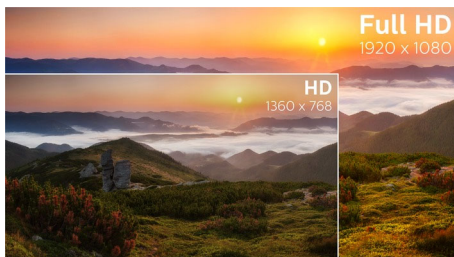

16:9 Full HD дисплей

Качеството на картината е важно. Обикновените дисплеи са качествени, но вие очаквате повече. Този дисплей разполага с усъвършенствана Full HD разделителна способност от 1920 x 1080. С Full HD за отчетливи детайли в съчетание с висока яркост, невероятен контраст и реалистични цветове можете да очаквате ярва на оригинала картина.