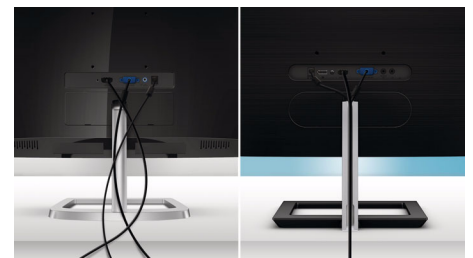

Скрити кабели

Този монитор предлага елегантно решение за подреждане на кабелите за по-чисто работно пространство. Не е нужно да струпвате кабелите с допълнителни връзки. Издълженият процеп предоставя скрито хранилище за кабели. Скрива кабелите и изглежда страхотно в повечето среди, особено в малко пространство или на бюро с лице към стена или прозорец. Този дизайн изчиства бъркотията с кабелите за по-организирано бюро.