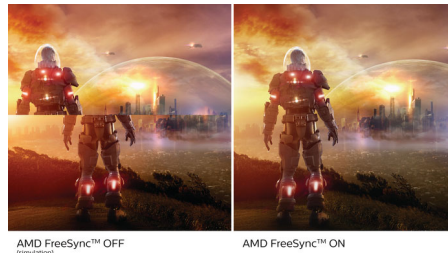

Ултраплавен геймплей

Играенето не трябва да бъде избор между накъсан геймплей и разбити кадри. С новите монитори Philips не се налага. Насладете се на плавна производителност без артефакти при всякаква кадрова честота с технологията AMD FreeSync™, плавното бързо обновяване и ултрабързото време за реакция.

Режим SmartImage Game

Новият дисплей за игри на Philips предлага потребителски интерфейс с бърз достъп, прецизно настроен за любители на игрите и предлагащ множество опции. Режимът "FPS" (First person shooting – Шутър от първо лице) подобрява тъмните палитри в игрите, като ви позволява да виждате скрити обекти в тъмни зони. Режимът "Racing" (Състезание) превключва дисплея към най-краткото време на реакция и ярки цветове и съответно настройва картината. Режимът "RTS" (Real time strategy – Стратегия в реално време) има специален режим SmartFrame, който позволява осветяване на конкретни зони, както и настройка на размер и картина. Gamer 1, Gamer 2 ("Потребител 1" и "Потребител 2") предлага персонализирани настройки, специфични за различните игри, за да се радвате на най-доброто изживяване.