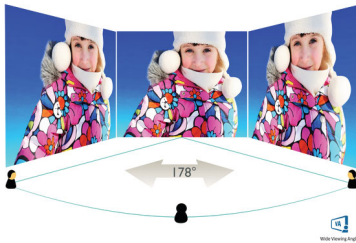

VA дисплей

LED дисплеят VA на Philips използва авангардната технология MVA (Multi-domain Vertical Alignment), която ви предоставя свръхвисок статичен контраст за още по-живи и ярки изображения. Той се справя с лекота със стандартните офис приложения и е особено подходящ за снимки, сърфиране в интернет, филми, игри и сериозни графични приложения. Неговата оптимизирана технология за управление на пикселите ви осигурява свръхширок ъгъл на гледане от 178/178 градуса, което води до отчетливи изображения.