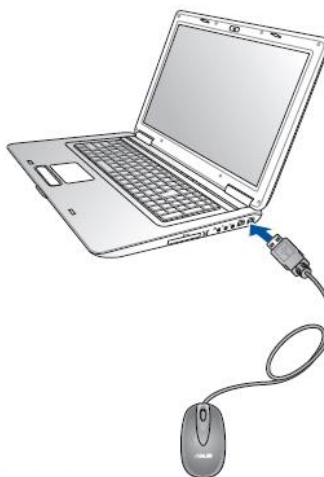

Asus UT280 оптична мишка

Кратко ръководство на потребителя

I. Включено в доставката:

- Оптична мишка с кабел
Име: Мишка
Модел: MOH1U0
- Кратко ръководство на потребителя

Ако има видими след от повреда върху мишката, моля потърсете помощ от търговеца на продукта.

II. Инсталиране

За да инсталирате оптичната мишка:

Сложете мишката в USB порт-а на компютъра си.

III. Регулаторна информация

Този символ показва, че този продукт е Клас В и може да предизвика радио смущения, когато се използва в домашни условия. В подобни случаи може да се наложи потребителя да вземе мерки срещу тези смущения.