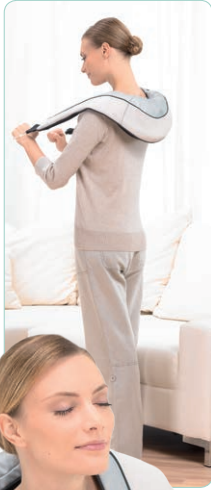

therapy

beurer

With the
operating element
on the product

Mit
Bedienelement
am Produkt

german|engineering

MG 150 Nacken-Massagegerät

Wohltuende Schulter- und Nackenmassage
Tiefenwirksame Klopfmassage
Löst Verspannungen in den tieferen Muskelschichten
Gezielte Anwendung im schwer erreichbaren
Schulter- und Nackenbereich
Einfache Anwendung mit Bedienelement
am Produkt
Mehrstufig verstellbare Massageintensität
6 Massageprogramme
Praktische Haltegriffe
Handfreie Anwendung möglich
Abschaltautomatik
Nennleistung: 60 W
Produktmaße (LxBxH): 58 x 8 x 86 cm
Produktgewicht: ca. 2136 g

3 Jahre Garantie

VE: 2 / Transportkarton: -
EAN-Nr.: 4211125 64305 8
Art.-Nr.: 643.05

MG 150 Neck massager

Soothing shoulder and neck massage
Deep-acting tapping massage
Relieves tension deep in the muscle
Targeted application for the hard-to-reach shoulder
and neck area
Easy application with the operating element
on the product
Multistage adjustable massage intensity
6 massage programs
Practical handle
Hands-free application possible
Automatic switch-off
Rated output approx. 60 W
Product measurements (LxWxH): 58 x 8 x 86 cm
Product weight: approx. 2136 g