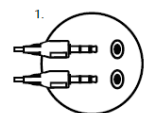

+

За смяна на режима натиснете Fn + Pg Up/Pg Dn.

page up

page down

1.

2.

III. Спецификации на слушалките:

- Чувствителност на слушалките: 105 dB
- Честотен обхват на слушалките: 20 – 20 000 Hz
- Съпротивлението на слушалките: 32 Ohm
- Чувствителност на микрофона: -58 dB
- Съединител: 2 x 3,5 мм мини жак
- Дължина на кабела: 1,8 м

IV. Инсталация на слушалките:

- Свържете устройството в мини жак порт на компютъра Ви.
- Операционната система автоматично разпознава устройството.

1.

2.

V. Спецификации на мишката:

- Тип сензор: Оптичен
- Резолюция: 800 – 4000 DPI
- Максималното ускорение: 30 ips
- Брой на бутоните: 6
- Размери: 126 x 63 x 40 мм