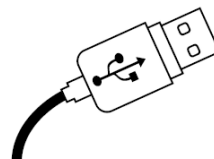

IV. Инсталация на слушалките:

- Свържете устройството в мини жак порт на компютъра Ви.
- Операционната система автоматично разпознава устройството.

1.

2.

V. Спецификации на мишката:

- Тип сензор: Оптичен
- Резолюция: 800 – 4000 DPI
- Максималното ускорение: 30 ips
- Брой на бутоните: 6
- Размери: 126 x 63 x 40 мм

VI. Инсталация на мишката:

Свържете вашето устройство към USB порта на вашия компютър. При първото свързване трябва да изчакате около 15 секунди, за да инсталирате драйверите напълно. Клавиатурата има софтуер, който ви позволява да настроите допълнителни функции. Ако искате да използвате тези функции трябва да изтеглите и инсталирате софтуера от