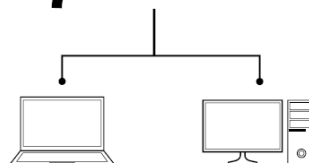

IV. Инсталация на слушалките:

- Свържете устройството в мини жак порт на компютъра Ви.
- Операционната система автоматично разпознава устройството.

1.

2.

V. Спецификации на мишката:

- Тип сензор: Оптичен
- Резолюция: 800 – 4000 DPI
- Максималното ускорение: 30 ips
- Брой на бутоните: 6
- Размери: 126 x 63 x 40 мм

VI. Инсталация на мишката:

Свържете вашето устройство към USB порта на вашия компютър. При първото свързване трябва да изчакате около 15 секунди, за да инсталирате драйверите напълно. Клавиатурата има софтуер, който ви позволява да настроите допълнителни функции. Ако искате да използвате тези функции трябва да изтеглите и инсталирате софтуера от

1.

2.

сайта ни на www.fury-zone.com. Отворете папката за инсталация, след което щракнете двукратно върху файла setup.exe. Следвайте инструкциите за инсталиране. След успешна инсталация, иконата на софтуера се появява в лентата на задачите. Щракването два пъти върху иконата отваря настройките на интерфейса.