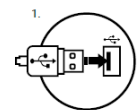

Ръководство на потребителя за гейминг комплект Fury 4-в-1 Thunderstreak 3.0 с клавиатура + мишка + слушалки + подложка за мишка

I. Спецификации на клавиатурата:

- Размери: 450 x 170 x 27 мм
- Съединител: USB
- Брой клавиши: 104
- Брой мултимедийни клавиши: 12

II. Инсталация на клавиатурата:

- Свържете устройството към мини жак порта във Вашия компютър.
- Системата ще инсталира драйвера автоматично.

led

Натиснете "LED" копчето за включване и изключване.

+

Натиснете Fn + LED за смяна на режима между постоянен и „дишащ“.

+

За смяна на режима натиснете Fn + Pg Up/Pg Dn.

page up

page down

1.

2.

III. Спецификации на слушалките:

- Чувствителност на слушалките: 105 dB
- Честотен обхват на слушалките: 20 – 20 000 Hz
- Съпротивлението на слушалките: 32 Ohm
- Чувствителност на микрофона: -58 dB
- Съединител: 2 x 3,5 мм мини жак
- Дължина на кабела: 1,8 м

IV. Инсталация на слушалките:

- Свържете устройството в мини жак порт на компютъра Ви.
- Операционната система автоматично разпознава устройството.

1.

2.

V. Спецификации на мишката:

- Тип сензор: Оптичен
- Резолюция: 800 – 4000 DPI
- Максималното ускорение: 30 ips
- Брой на бутоните: 6
- Размери: 126 x 63 x 40 мм

VI. Инсталация на мишката:

Свържете вашето устройство към USB порта на вашия компютър. При първото свързване трябва да изчакате около 15 секунди, за да инсталирате драйверите напълно. Клавиатурата има софтуер, който ви позволява да настроите допълнителни функции. Ако искате да използвате тези функции трябва да изтеглите и инсталирате софтуера от

1.

2.