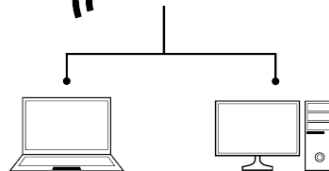

II. Инсталация на клавиатурата:

- Свържете устройството към мини жак порта във Вашия компютър.
- Системата ще инсталира драйвера автоматично.

led

Натиснете "LED" копчето за включване и изключване.

+

Натиснете Fn + LED за смяна на режима между постоянен и „дишащ“.

IV. Инсталация на слушалките:

- Свържете устройството в мини жак порт на компютъра Ви.
- Операционната система автоматично разпознава устройството.

1.

2.

V. Спецификации на мишката:

- Тип сензор: Оптичен
- Резолюция: 800 – 4000 DPI
- Максималното ускорение: 30 ips
- Брой на бутоните: 6
- Размери: 126 x 63 x 40 мм