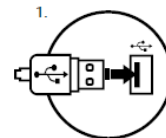

Ръководство на потребителя за гейминг комплект Fury 4-в-1 Thunderstreak 3.0 с клавиатура + мишка + слушалки + подложка за мишка

I. Спецификации на клавиатурата:

- Размери: 450 x 170 x 27 мм
- Съединител: USB
- Брой клавиши: 104
- Брой мултимедийни клавиши: 12

II. Инсталация на клавиатурата:

- Свържете устройството към мини жак порта във Вашия компютър.
- Системата ще инсталира драйвера автоматично.

led

Натиснете "LED" копчето за включване и изключване.

+

Натиснете Fn + LED за смяна на режима между постоянен и „дишащ“.

+

За смяна на режима натиснете Fn + Pg Up/Pg Dn.

page up

page down

1.

2.

III. Спецификации на слушалките:

- Чувствителност на слушалките: 105 dB
- Честотен обхват на слушалките: 20 – 20 000 Hz
- Съпротивлението на слушалките: 32 Ohm
- Чувствителност на микрофона: -58 dB
- Съединител: 2 x 3,5 мм мини жак
- Дължина на кабела: 1,8 м

IV. Инсталация на слушалките:

- Свържете устройството в мини жак порт на компютъра Ви.
- Операционната система автоматично разпознава устройството.

1.

2.

V. Спецификации на мишката:

- Тип сензор: Оптичен
- Резолюция: 800 – 4000 DPI
- Максималното ускорение: 30 ips
- Брой на бутоните: 6
- Размери: 126 x 63 x 40 мм

VI. Инсталация на мишката:

Свържете вашето устройство към USB порта на вашия компютър. При първото свързване трябва да изчакате около 15 секунди, за да инсталирате драйверите напълно. Клавиатурата има софтуер, който ви позволява да настроите допълнителни функции. Ако искате да използвате тези функции трябва да изтеглите и инсталирате софтуера от

1.

2.