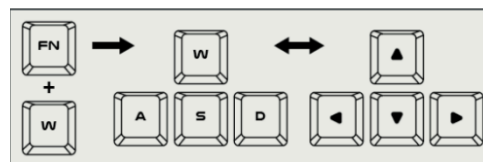

Ръководство на потребителя за механична гейминг клавиатура Genesis Thor 420

I. Характеристики:

- Тънки механични ключове
- Издръжлив алуминиев корпус
- N-K Rollover
- RGB подсветка с „PRISMO“ ефект

II. Промяна на функциите на стрелките:

Натиснете клавиши Fn + W, за да смените функцията на стрелките с клавиши W, A, S, D.

III. Инсталация:

Свържете устройството си към USB порта на вашия компютър. Необходимо е да изчакате около 15 секунди за първата връзка до пълното инсталиране на драйверите. Клавиатурата включва софтуер, който ви позволява да настроите разширени функции. Ако искате да използвате тези функции, трябва да изтеглите и инсталирате софтуера от нашия уебсайт www.genesis-zone.com. Отворете инсталационната папка и след това щракнете два пъти върху setup.exe. файла. Следвайте инструкциите за инсталиране. След успешна инсталация, иконата на софтуера се появява на основния панел на дъното. Щракването два пъти върху иконата отваря прозореца на интерфейса за настройки.