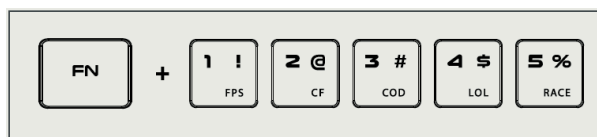

IV. Променете цвета на въздействията:

Натиснете клавишите (FN +DELETE), за да промените цвета на подсветката.

V. Яркост на подсветката:

За да промените нивото на яркост на подсветката, натиснете клавишите Fn + стрелка нагоре/надолу.

VI. Скорост на ефектите:

За да промените скоростта на подсветката, натиснете клавиши FN стрелка наляво/надясно.

VII. Смяна на цветовете на подсветката:

Натиснете (FN+INSERT), за да изберете една от 19-те опции за подсветка.

VIII. Промяна на режима на подсветката:

Натиснете клавишите Fn + 1-5, за да промените между 5 режима на подсветка на играта.

IX. Връщане към заводските настройки:

- Всички запазени настройки могат да бъдат възстановени до настройките по подразбиране чрез g клавишите (FN+ESC).
- За да възстановите фабричните настройки, задръжте клавишите (FN+ESC) за 5 секунди.