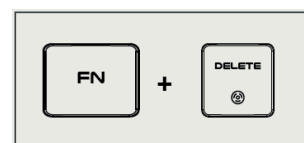

Натиснете клавиши Fn + W, за да смените функцията на стрелките с клавиши W, A, S, D.

III. Инсталация:

Свържете устройството си към USB порта на вашия компютър. Необходимо е да изчакате около 15 секунди за първата връзка до пълното инсталиране на драйверите. Клавиатурата включва софтуер, който ви позволява да настроите разширени функции. Ако искате да използвате тези функции, трябва да изтеглите и инсталирате софтуера от нашия уебсайт www.genesis-zone.com. Отворете инсталационната папка и след това щракнете два пъти върху setup.exe. файла. Следвайте инструкциите за инсталиране. След успешна инсталация, иконата на софтуера се появява на основния панел на дъното. Щракването два пъти върху иконата отваря прозореца на интерфейса за настройки.

IV. Променете цвета на въздействията:

Натиснете клавишите (FN +DELETE), за да промените цвета на подсветката.

V. Яркост на подсветката:

За да промените нивото на яркост на подсветката, натиснете клавишите Fn + стрелка нагоре/надолу.