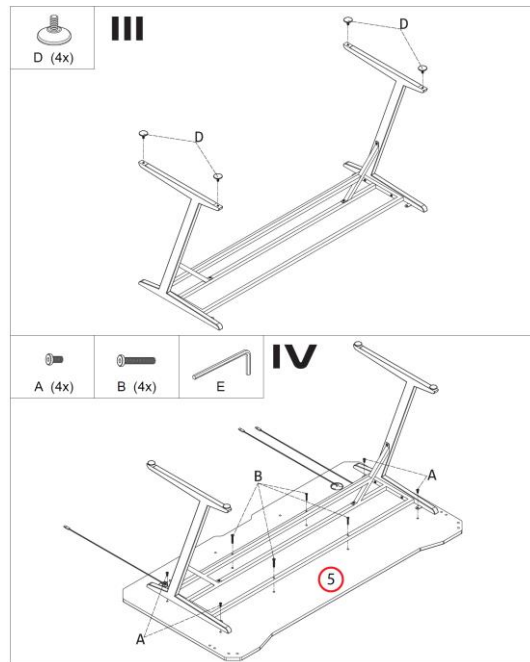

Ръководство на потребителя за гейминг бюро Genesis Holm 510 RGB

I. Включено в комплекта:

1		1x	8		1x
2		1x	9		1x
3		1x	10		1x
4		1x	A		22x
5		1x	B		8x
6		2x	C		2x
7		2x	D		4x
			E		1x
			F		1x

II. Монтаж: