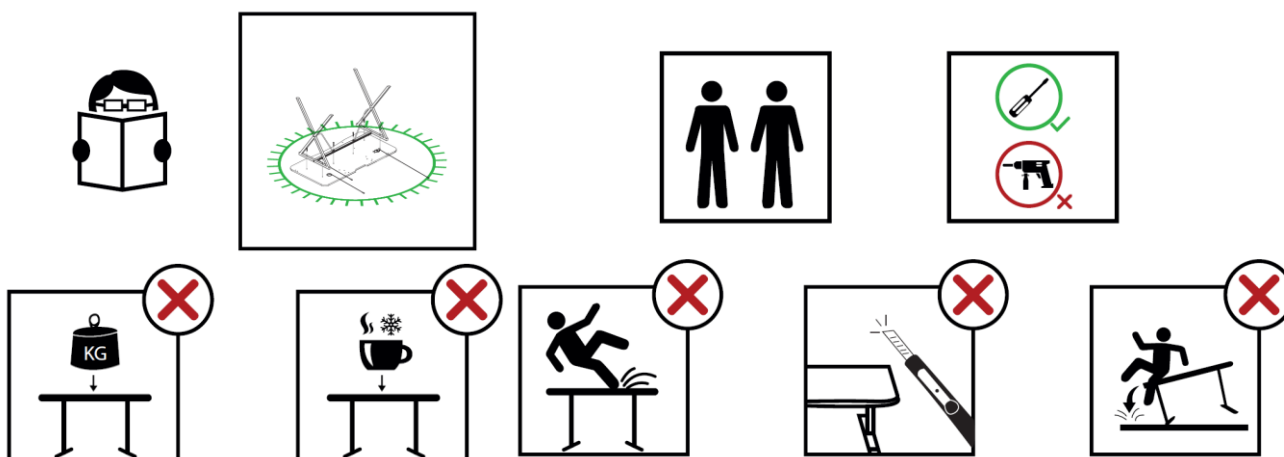

III. Преглед на устройството:

Безжично зарядно:

- Работа: Безжична
- Честотен диапазон: 100 kHz – 220 kHz
- Максимална излъчвана радиочестотна мощност: 10W

USB 3.0:

RGB подсветка:

1. Включване/ Режим готовност
- 2/9. Смяна на режимите
- 3/ 10. Контрол на скоростта на ефектите на подсветката
- 4/ 5. Промяна на цвета на подсветката
6. Директен избор на цвят
- 7/8. Промяна на яркостта на подсветката
11. Демо режим

Внимание:

Съвети за инсталиране:

- Прочетете инструкциите внимателно.
- Монтажът трябва да се извърши върху повърхност, защитена от килим, картон или друг материал, за да се избегне повреда на продукта и пода.
- Някой тежки продукти може да изискват монтаж от двама души.
- Силно се препоръчва монтажът да се извърши от двама души.
- Не е препоръчително да се използва електрическо оборудване за монтажа.