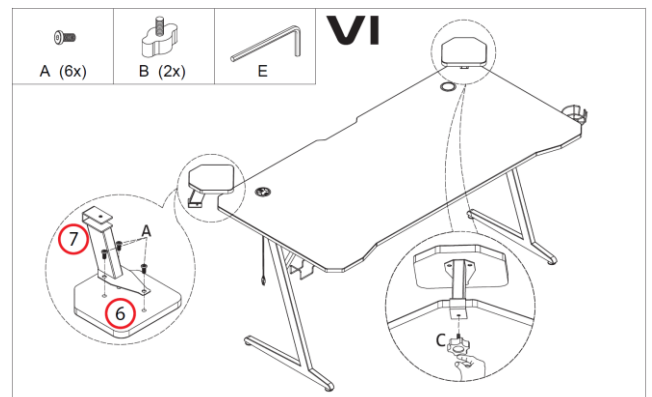

Ръководство на потребителя за гейминг бюро Genesis Holm 510 RGB

I. Включено в комплекта:

1		1x	8		1x
2		1x	9		1x
3		1x	10		1x
4		1x	A		22x
5		1x	B		8x
6		2x	C		2x
7		2x	D		4x
			E		1x
			F		1x

II. Монтаж: