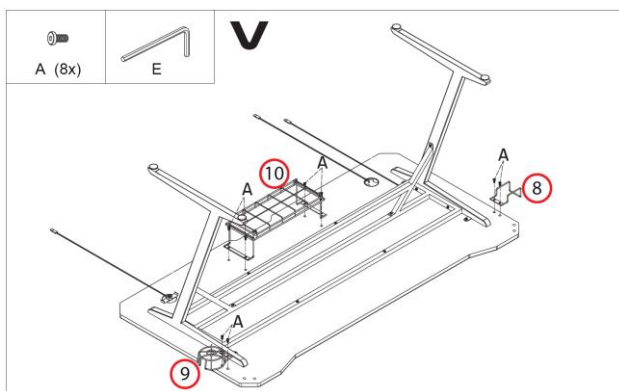

Ръководство на потребителя за гейминг бюро Genesis Holm 510 RGB

I. Включено в комплекта:

1		1x	8		1x
2		1x	9		1x
3		1x	10		1x
4		1x	A		22x
5		1x	B		8x
6		2x	C		2x
7		2x	D		4x
			E		1x
			F		1x

II. Монтаж: