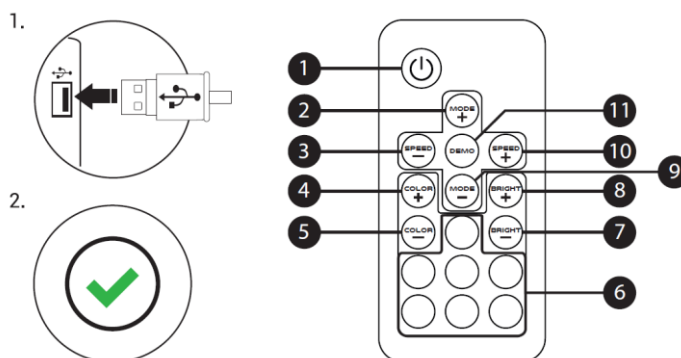

III. Преглед на устройството:

Безжично зарядно:

- Работа: Безжична
- Честотен диапазон: 100 kHz – 220 kHz
- Максимална излъчвана радиочестотна мощност: 10W

USB 3.0:

RGB подсветка:

1. Включване/ Режим готовност
- 2/9. Смяна на режимите
- 3/ 10. Контрол на скоростта на ефектите на подсветката
- 4/ 5. Промяна на цвета на подсветката
6. Директен избор на цвят
- 7/8. Промяна на яркостта на подсветката
11. Демо режим

Внимание:

Съвети за инсталиране:

- Прочетете инструкциите внимателно.
- Монтажът трябва да се извърши върху повърхност, защитена от килим, картон или друг материал, за да се избегне повреда на продукта и пода.
- Някой тежки продукти може да изискват монтаж от двама души.
- Силно се препоръчва монтажът да се извърши от двама души.
- Не е препоръчително да се използва електрическо оборудване за монтажа.