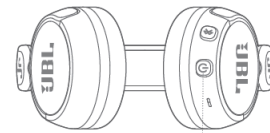

JBL JR310BT

Безжични стерео слушалки предназначени специално за деца

Комплектът включва

Включване и свързване

POWER ON & CONNECT

POWER ON AND AUTOMATICALLY ENTER PAIRING MODE

CHOOSE "JBL JR310BT" TO CONNECT

Ръчно свързване

Бутони

Зареждане

Светлинна индикация

Честотна лента: 20Hz – 20kHz
Време за зареждане на вградената батерия – 2 часа
Работа с едно зареждане – до 30 часа
Blue tooth версия – 5.0
Тегло: 115 грама