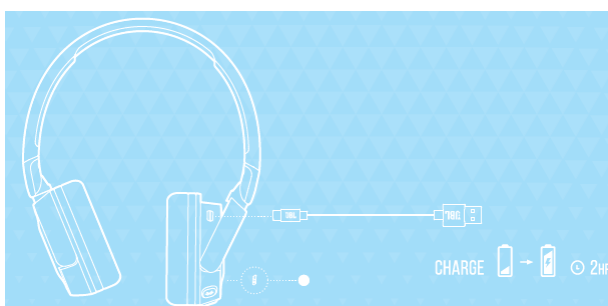

JBL JR310BT

Безжични стерео слушалки предназначени специално за деца

Комплектът включва

Включване и свързване

POWER ON & CONNECT

POWER ON AND AUTOMATICALLY ENTER PAIRING MODE

CHOOSE "JBL JR310BT" TO CONNECT

Ръчно свързване

Бутони

Зареждане

Светлинна индикация

Честотна лента: 20Hz – 20kHz
Време за зареждане на вградената батерия – 2 часа
Работа с едно зареждане – до 30 часа
Blue tooth версия – 5.0
Тегло: 115 грама