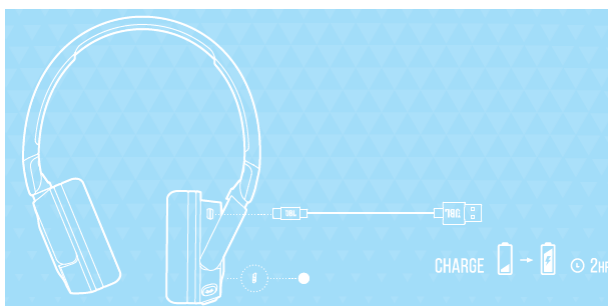

JBL JR310BT

Безжични стерео слушалки предназначени специално за деца

Комплектът включва

Включване и свързване

POWER ON & CONNECT

POWER ON AND AUTOMATICALLY ENTER PAIRING MODE

CHOOSE "JBL JR310BT" TO CONNECT

Ръчно свързване

Бутони

Зареждане

Светлинна индикация

Честотна лента: 20Hz – 20kHz
Време за зареждане на вградената батерия – 2 часа
Работа с едно зареждане – до 30 часа
Blue tooth версия – 5.0
Тегло: 115 грама