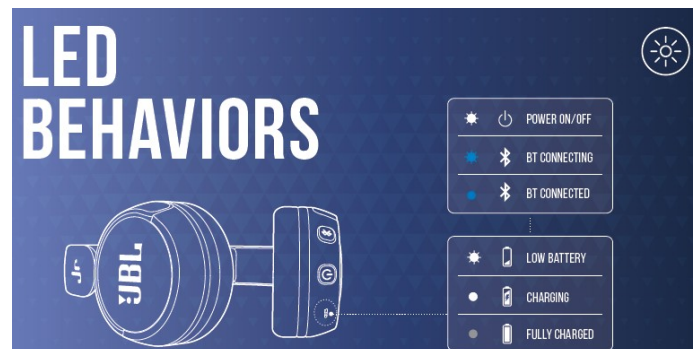

Ръчно свързване

Бутони

Зареждане

Светлинна индикация

Честотна лента: 20Hz – 20kHz
Време за зареждане на вградената батерия – 2 часа
Работа с едно зареждане – до 30 часа
Blue tooth версия – 5.0
Тегло: 115 грама