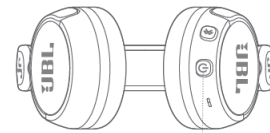

JBL JR310BT

Безжични стерео слушалки предназначени специално за деца

Комплектът включва

Включване и свързване

POWER ON & CONNECT

POWER ON AND AUTOMATICALLY ENTER PAIRING MODE

CHOOSE "JBL JR310BT" TO CONNECT