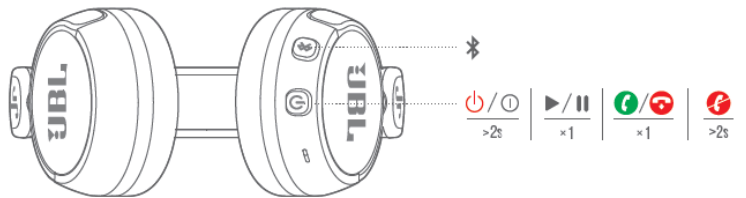

JBL JR310BT

Безжични стерео слушалки предназначени специално за деца

Комплектът включва

Включване и свързване

POWER ON & CONNECT

POWER ON AND AUTOMATICALLY ENTER PAIRING MODE

CHOOSE "JBL JR310BT" TO CONNECT

Ръчно свързване

Бутони

Зареждане

Светлинна индикация

Честотна лента: 20Hz – 20kHz
Време за зареждане на вградената батерия – 2 часа
Работа с едно зареждане – до 30 часа
Blue tooth версия – 5.0
Тегло: 115 грама