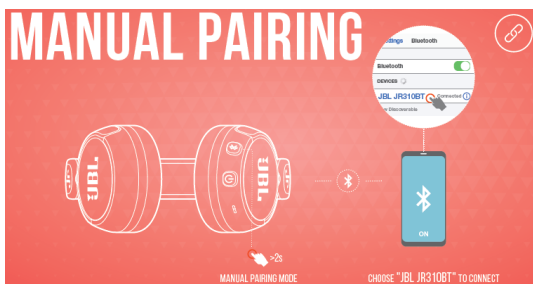

Ръчно свързване