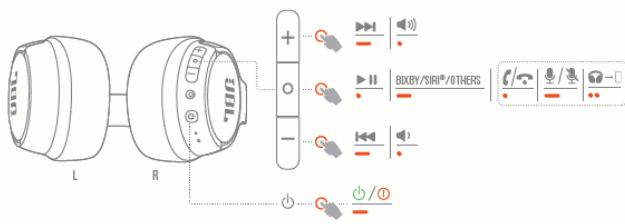

JBL TUNE 710BT

Bluetooth стерео слушалки

Комплектът включва

Светлинна индикация

Бутони

Свързване

Ръчно свързване

Използване с кабел

Свързване до две устройства едновременно

Зареждане

Спецификации

- Размер на говорителя – 40мм
- Честотна лента – 20Hz-20kHz
- Чувствителност – 104dB
- Импеданс – 32 ома
- Bluetooth версия – 5.0
- Батерия – 3.7V, 690mAh
- Време за зареждане – 2 часа
- Време на работа с едно зареждане – до 50 часа
- Тегло – 220 гр.

Връщане към фабричните настройки