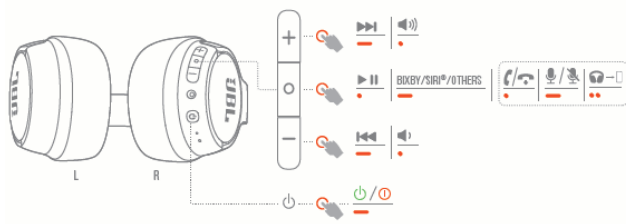

JBL TUNE 710BT

Bluetooth стерео слушалки

Комплектът включва

Светлинна индикация

Бутони

Свързване

Ръчно свързване

Използване с кабел

Свързване до две устройства едновременно

Зареждане

Спецификации

Размер на говорителя – 40мм
Честотна лента – 20Hz-20kHz
Чувствителност – 104dB
Импеданс – 32 ома
Bluetooth версия – 5.0
Батерия – 3.7V, 690mAh
Време за зареждане – 2 часа
Време на работа с едно зареждане – до 50 часа
Тегло – 220 гр.

Връщане към фабричните настройки