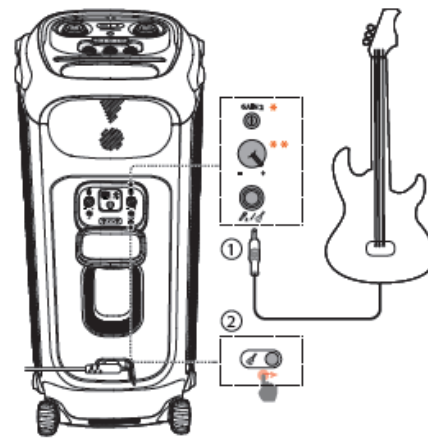

JBL PARTYBOX 710

Преносима активна тонколона

Комплекът включва

Свалете приложението Partybox App

Включване

Свързване

USB

Функции

Свързване на микрофони

Свързване на инструмент

AUX

Зареждане

Светлинни режими

Свързване на два Partybox 710

Влагоустойчивост

Спецификации

- мощност 800W
- говорители 2x70 мм, 2x216мм
- честотна лента 35Hz-20kHz
- Bluetooth версия 5.1
- USB протокол FAT16, FAT32
- размери (ш/в/д) – 399 x 905 x 436 мм
- Тегло 27,8 кг