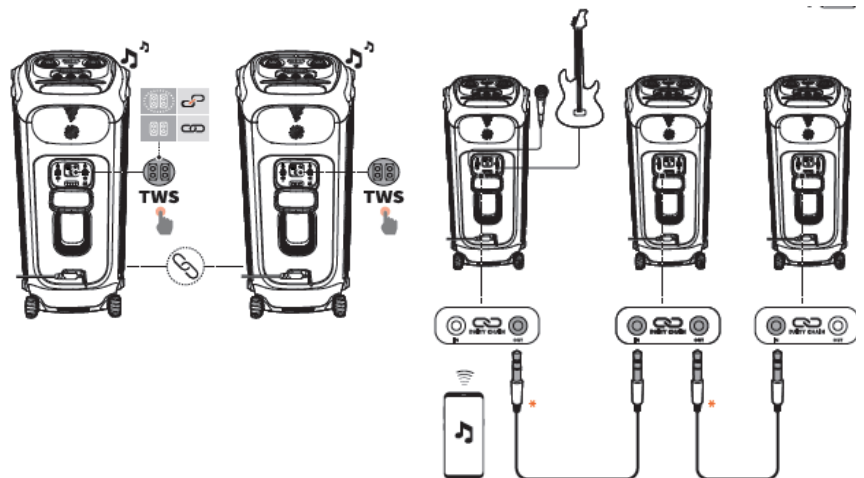

JBL PARTYBOX 710

Преносима активна тонколона

Комплекът включва

Свалете приложението Partybox App

Включване

Свързване

USB

Функции

Свързване на микрофони

Свързване на инструмент

AUX

Зареждане

Светлинни режими

Свързване на два Partybox 710

Влагоустойчивост

Спецификации

- мощност 800W
- говорители 2x70 мм, 2x216мм
- честотна лента 35Hz-20kHz
- Bluetooth версия 5.1
- USB протокол FAT16, FAT32
- размери (ш/в/д) – 399 x 905 x 436 мм
- Тегло 27,8 кг