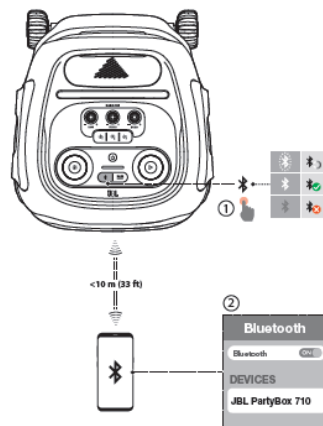

JBL PARTYBOX 710

Преносима активна тонколона

Комплекът включва

Свалете приложението Partybox App

Включване

Свързване

USB

Функции

Свързване на микрофони

Свързване на инструмент

AUX

Зареждане

Светлинни режими

Свързване на два Partybox 710

Влагоустойчивост

Спецификации

- мощност 800W
- говорители 2x70 мм, 2x216мм
- честотна лента 35Hz-20kHz
- Bluetooth версия 5.1
- USB протокол FAT16, FAT32
- размери (ш/в/д) – 399 x 905 x 436 мм
- Тегло 27,8 кг