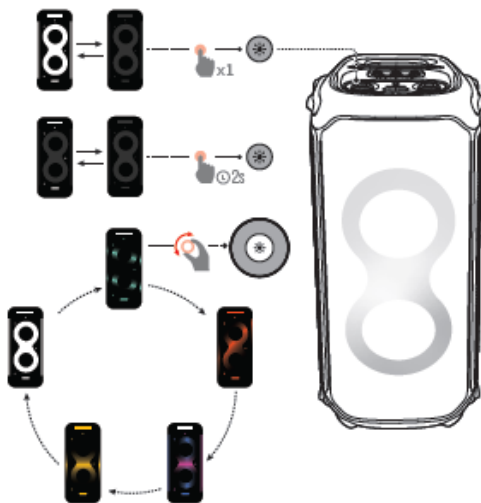

JBL PARTYBOX 710

Преносима активна тонколона

Комплекът включва

Свалете приложението Partybox App

Включване

Свързване

USB

Функции

Свързване на микрофони

Свързване на инструмент

AUX

Зареждане

Светлинни режими

Свързване на два Partybox 710

Влагоустойчивост

Спецификации

- мощност 800W
- говорители 2x70 мм, 2x216мм
- честотна лента 35Hz-20kHz
- Bluetooth версия 5.1
- USB протокол FAT16, FAT32
- размери (ш/в/д) – 399 x 905 x 436 мм
- Тегло 27,8 кг