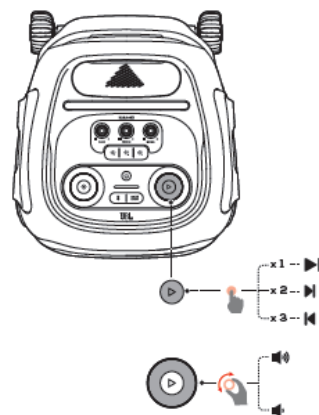

JBL PARTYBOX 710

Преносима активна тонколона

Комплекът включва

Свалете приложението Partybox App

Включване

Свързване

USB

Функции

Свързване на микрофони

Свързване на инструмент

AUX

Зареждане

Светлинни режими

Свързване на два Partybox 710

Влагоустойчивост

Спецификации

- мощност 800W
- говорители 2x70 мм, 2x216мм
- честотна лента 35Hz-20kHz
- Bluetooth версия 5.1
- USB протокол FAT16, FAT32
- размери (ш/в/д) – 399 x 905 x 436 мм
- Тегло 27,8 кг