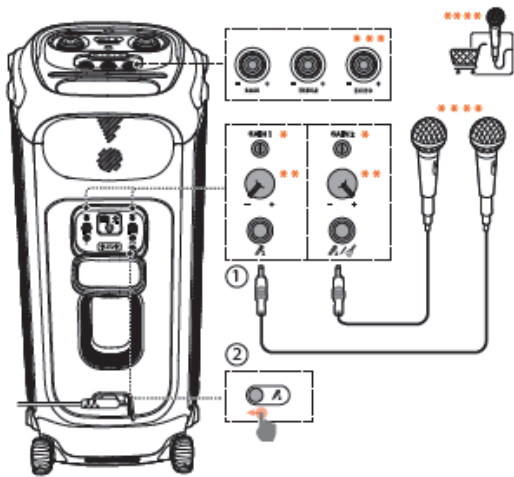

JBL PARTYBOX 710

Преносима активна тонколона

Комплекът включва

Свалете приложението Partybox App

Включване

Свързване

USB

Функции

Свързване на микрофони

Свързване на инструмент

AUX

Зареждане

Светлинни режими

Свързване на два Partybox 710

Влагоустойчивост

Спецификации

- мощност 800W
- говорители 2x70 мм, 2x216мм
- честотна лента 35Hz-20kHz
- Bluetooth версия 5.1
- USB протокол FAT16, FAT32
- размери (ш/в/д) – 399 x 905 x 436 мм
- Тегло 27,8 кг