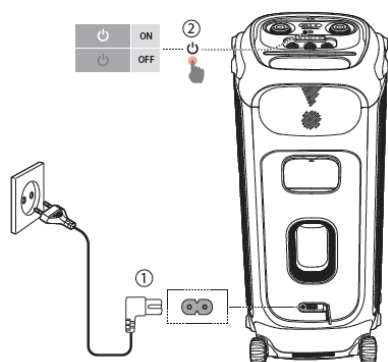

JBL PARTYBOX 710

Преносима активна тонколона

Комплекът включва

Свалете приложението Partybox App

Включване

Свързване

USB

Функции

Свързване на микрофони

Свързване на инструмент

AUX

Зареждане

Светлинни режими

Свързване на два Partybox 710

Влагоустойчивост

Спецификации

- мощност 800W
- говорители 2x70 мм, 2x216мм
- честотна лента 35Hz-20kHz
- Bluetooth версия 5.1
- USB протокол FAT16, FAT32
- размери (ш/в/д) – 399 x 905 x 436 мм
- Тегло 27,8 кг