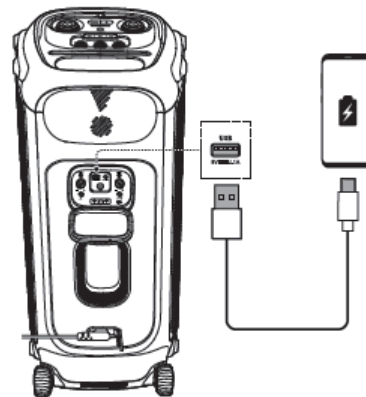

JBL PARTYBOX 710

Преносима активна тонколона

Комплекът включва

Свалете приложението Partybox App

Включване

Свързване

USB

Функции

Свързване на микрофони

Свързване на инструмент

AUX

Зареждане

Светлинни режими

Свързване на два Partybox 710

Влагоустойчивост

Спецификации

- мощност 800W
- говорители 2x70 мм, 2x216мм
- честотна лента 35Hz-20kHz
- Bluetooth версия 5.1
- USB протокол FAT16, FAT32
- размери (ш/в/д) – 399 x 905 x 436 мм
- Тегло 27,8 кг