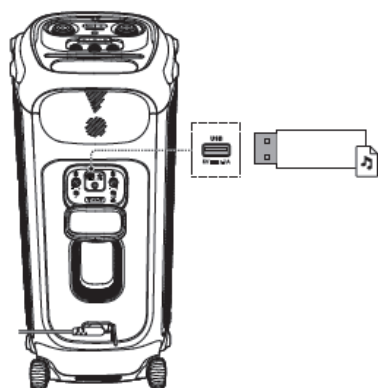

JBL PARTYBOX 710

Преносима активна тонколона

Комплекът включва

Свалете приложението Partybox App

Включване

Свързване

USB

Функции

Свързване на микрофони

Свързване на инструмент

AUX

Зареждане

Светлинни режими

Свързване на два Partybox 710

Влагоустойчивост

Спецификации

- мощност 800W
- говорители 2x70 мм, 2x216мм
- честотна лента 35Hz-20kHz
- Bluetooth версия 5.1
- USB протокол FAT16, FAT32
- размери (ш/в/д) – 399 x 905 x 436 мм
- Тегло 27,8 кг