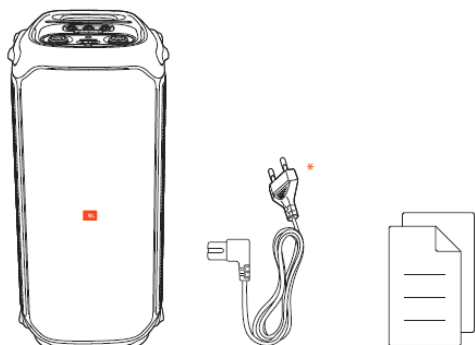

JBL PARTYBOX 710

Преносима активна тонколона

Комплекът включва

Свалете приложението Partybox App

Включване

Свързване

USB

Функции

Свързване на микрофони

Свързване на инструмент

AUX

Зареждане

Светлинни режими

Свързване на два Partybox 710

Влагоустойчивост

Спецификации

- мощност 800W
- говорители 2x70 мм, 2x216мм
- честотна лента 35Hz-20kHz
- Bluetooth версия 5.1
- USB протокол FAT16, FAT32
- размери (ш/в/д) – 399 x 905 x 436 мм
- Тегло 27,8 кг