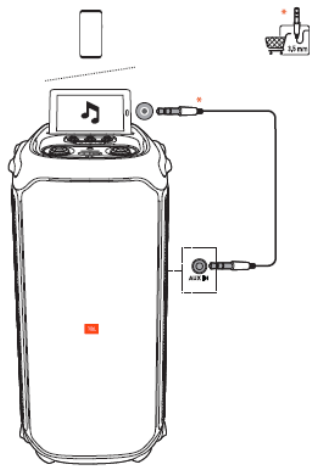

JBL PARTYBOX 710

Преносима активна тонколона

Комплекът включва

Свалете приложението Partybox App

Включване

Свързване

USB

Функции

Свързване на микрофони

Свързване на инструмент

AUX

Зареждане

Светлинни режими

Свързване на два Partybox 710

Влагоустойчивост

Спецификации

- мощност 800W
- говорители 2x70 мм, 2x216мм
- честотна лента 35Hz-20kHz
- Bluetooth версия 5.1
- USB протокол FAT16, FAT32
- размери (ш/в/д) – 399 x 905 x 436 мм
- Тегло 27,8 кг