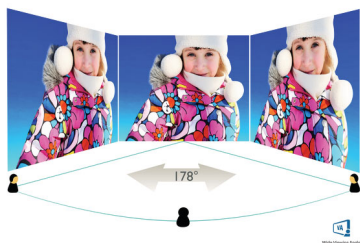

VA дисплей

LED дисплеят VA на Philips използва авангардната технология MVA (Multi-domain Vertical Alignment), която ви предоставя свръхвисок статичен контраст за още по-живи и ярки изображения. Той се справя с лекота със стандартните офис приложения и е особено подходящ за снимки, сърфиране в интернет, филми, игри и сериозни графични приложения. Неговата оптимизирана технология за управление на пикселите ви осигурява свръхширок ъгъл на гледане от 178/178 градуса, което води до отчетливи изображения.