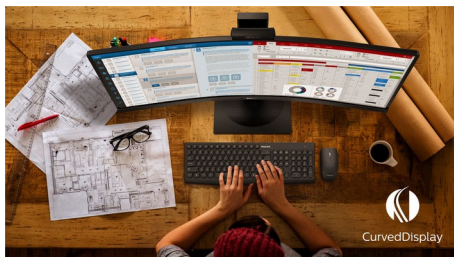

Заоблен дизайн, вдъхновен от света около нас

- Дизайн с извивка на дисплея за по-завладяващо изживяване

Превъзходно качество на картината

- VA екранът предоставя впечатляващи образи с широки зрителни ъгли
- 16:9 Full HD дисплей за отчетливи детайлни изображения
- Безпроблемно плавно геймплей с технологията AMD FreeSync™
- Режим SmartImage Game, оптимизиран за любителите на игрите
- SmartContrast за богата детайлност на черното

Създадени за вас функции

- По-малко умора на очите с технологията Flicker-Free
- Режим LowBlue за ненатоварваща за очите работа
- HDMI гарантира универсална цифрова свързаност

По-зелено с всеки ден

- Екологично съобразен дисплей без живак

PHILIPS

Акценти

Дизайн с извивка на дисплея

Мониторите за десктоп предлагат персонално изживяване, подходящо си с извивката им. Извитият екран предоставя приятен и ненатрапчив завладяващ ефект, който се фокусира върху самите вас и мястото, на което сте застанали.