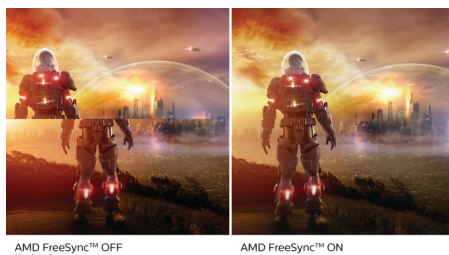

Ултраплавен геймплей

Играенето не трябва да бъде избор между накъсан геймплей и разбити кадри. С новите монитори Philips не се налага. Насладете се на плавна производителност без артефакти при всякаква кадрова честота с технологията AMD FreeSync™, плавното бързо обновяване и ултрабързото време за реакция.