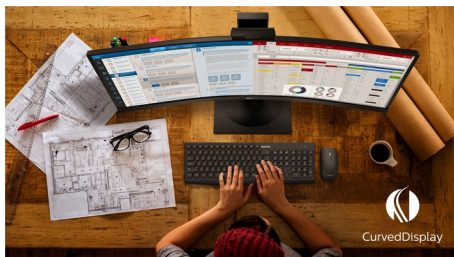

Заоблен дизайн, вдъхновен от света около нас

- Дизайн с извивка на дисплея за по-завладяващо изживяване

Превъзходно качество на картината

- VA екранът предоставя впечатляващи образи с широки зрителни ъгли
- 16:9 Full HD дисплей за отчетливи детайлни изображения
- Безпроблемно плавно геймплей с технологията AMD FreeSync™
- SmartContrast за богата детайлност на черното
- Режим SmartImage Game, оптимизиран за любителите на игрите

По-зелено с всеки ден

- Екологично съобразен дисплей без живак

PHILIPS

Акценти

Дизайн с извивка на дисплея

Мониторите за десктоп предлагат персонално изживяване, подходящо си с извивката им. Извитият екран предоставя приятен и ненатрапчив завладяващ ефект, който се фокусира върху самите вас и мястото, на което сте застанали.