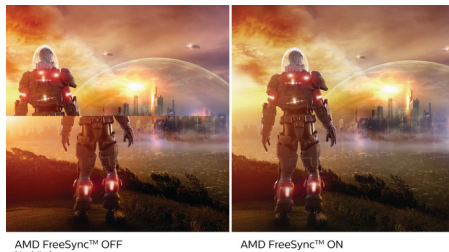

Ултраплав геймплей

Играенето не трябва да бъде избор между накъсан геймплей и разбити кадри. С новите монитори Philips не се налага. Насладете се на плавна производителност без артефакти при всякаква кадрова честота с технологията AMD FreeSync™, плавното бързо обновяване и ултрабързото време за реакция.