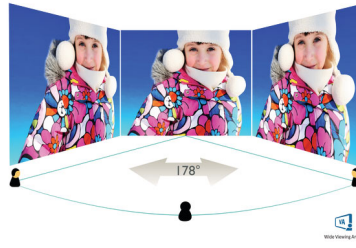

VA дисплей

LED дисплеят VA на Philips използва авангардната технология MVA (Multi-domain Vertical Alignment), която ви предоставя свръхвисок статичен контраст за още по-живи и ярки изображения. Той се справя с лекота със стандартните офис приложения и е особено подходящ за снимки, сърфиране в интернет, филми, игри и сериозни графични приложения. Неговата оптимизирана технология за управление на пикселите ви осигурява свръхширок ъгъл на гледане от 178/178 градуса, което води до отчетливи изображения.