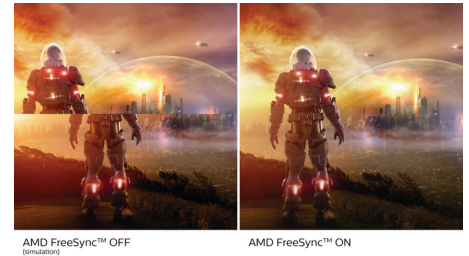

Ультраплавен геймплей

Играенето не трябва да бъде избор между нахсан геймплей и разбити кадри. С новите монитори Philips не се налага. Насладете се на плавна производителност без артефакти при всякаква кадрова честота с технологията AMD FreeSync™, плавното бързо обновяване и ултрабързото време за реакция.