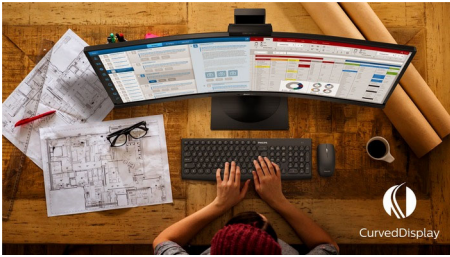

### **Заоблен дизайн, вдъхновен от света около нас**

- Дизайн с извивка на дисплея за по-завладяващо изживяване

### **Създадени за вас функции**

- Подреждането на кабелите намалява заплетените кабели за спретнато работно пространство
- По-малко умора на очите с технологията Flicker-Free
- Режим LowBlue за ненатоварваща за очите работа
- HDMI гарантира универсална цифрова свързаност
- DisplayPort връзка за максимални визуални ефекти

### Дизайн с извивка на дисплея

Мониторите за десктоп предлагат персонално изживяване, подходящо си с извивката им. Извитият екран предоставя приятен и ненаатрапчив завладяващ ефект, който се фокусира върху самите вас и мястото, на което сте застанали.