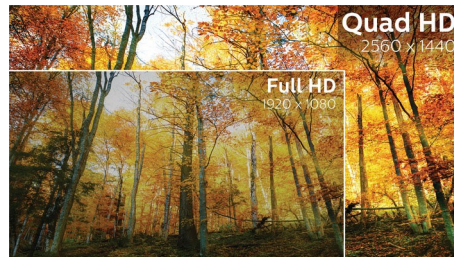

Кристално чисти изображения

Тези дисплеи Philips предлагат кристално чисти изображения с четворна висока разделителна способност – Quad HD 2560 x 1440 или 2560 x 1080 пиксела. Използвайки висококачествени панели с висока гъстота на пикселите благодарение на високоскоростни връзки, като Displayport, HDMI, Dual link DVI, тези нови дисплеи вдъхват живот на вашите изображения и графики. Независимо дали сте вискателен професионалист, който се нуждае от изключително детайлна информация за

CAD-CAM приложения, използвате приложения за 3D графика, или сте финансов гений, който работи с огромни електронни таблици, дисплеите Philips ще ви осигурят кристално чисти изображения.