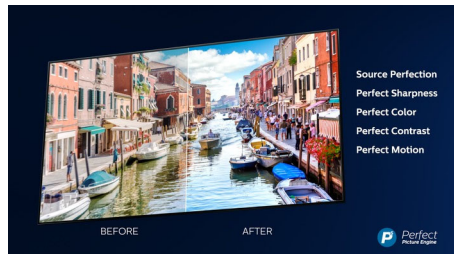

Видео процесор P5 Perfect Picture

Видеопроцесорът Philips P5 доставя картина толкова поразителна, колкото съдържанието, което обичате. Детайлите имат видимо повече дълбочина. Цветовете са ярки, а тоновете на кожата изглеждат естествено. Контрастът е толкова ясен, че ще почувствате всеки един детайл. Движението е идеално плавно.