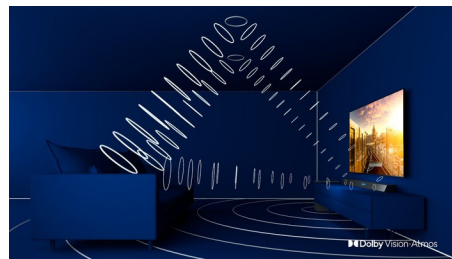

Dolby Vision и Dolby Atmos

Поддръжка за висококачествените звукови и видео формати на Dolby означава, че HDR съдържанието, което гледате ще изглежда и ще звучи неописуемо реално. Независимо дали става дума за най-новите сериали, предавани поточно, или Blu-Ray диск, ще се насладите на контраст, яркост и цвят, които отразяват първоначалните намерения на режисьора. И слушайте просторен звук с яснота, детайлност и дълбочина.