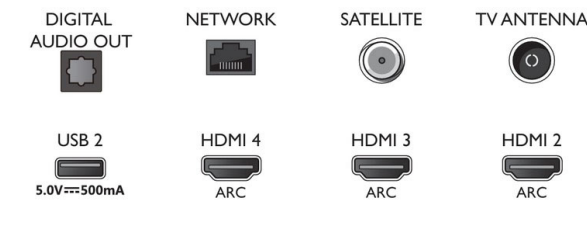

Звук

- Подобрение на звука: 5-лентов еквалайзер, Звук от изкуствен интелект, Ясен диалог, Нощен режим, Dolby Atmos, Автоматичен изравнител на нивото на звука, Подобрение на басите
- Конфигурация на високоговорителя: 2 x 10 W високоговорител за средни и високи честоти, 20W събуфър
- Аудио: Звук от Bowers & Wilkins, 2,1-канален, Изходна мощност: 40 вата (RMS)
- Кодек: AC-4, Dolby Atmos, Dolby Digital MS12 V2.3, DTS-HD (M6)

Дизайн

- Цветове на телевизора: Козметичен панел от полиран метал в средно сребристо
- Дизайн на стойка: Звуково решение в тъмен хром

Акcesoари

- Акcesoари в комплекта: Брошура за правни въпроси и безопасност, Захранващ кабел, Ръководство за бърз старт (x1), Дистанционно управление, 2 бр. батерии тип AAA, Стойка със звуково решение

Connections

Side

Bottom

Дата на издаване
2021-02-23

Версия: 7.1.1

12 NC: 8670 001 66971
EAN: 87 18863 02406 5

© 2021 Koninklijke Philips N.V.
Всички права запазени.

Спецификациите могат да се променят без предупреждение. Търговските марки са собственост на Koninklijke Philips N.V. или на съответните си притежатели.