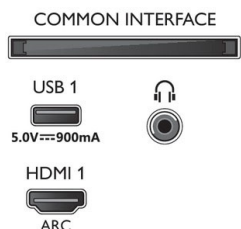

Дизайн

- Цветове на телевизора: Козметичен панел от полиран метал в средно сребристо
- Дизайн на стойка: Звуково решение в тъмен хром

Акcesoари

- Акcesoари в комплекта: Брошура за правни въпроси и безопасност, Захранващ кабел, Ръководство за бърз старт (x1), Дистанционно управление, 2 бр. батерии тип AAA, Стойка със звуково решение

Connections

Side

Bottom

Дата на издаване
2021-02-23

Версия: 7.1.1

12 NC: 8670 001 66971
EAN: 87 18863 02406 5

© 2021 Koninklijke Philips N.V.
Всички права запазени.

Спецификациите могат да се променят без предупреждение. Търговските марки са собственост на Koninklijke Philips N.V. или на съответните си притежатели.