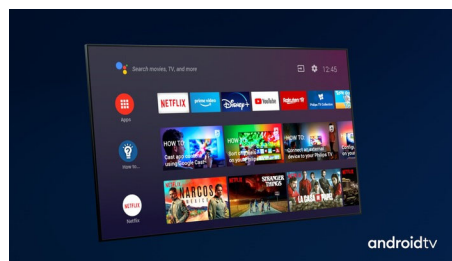

Android TV

Вашият Android телевизор на Philips ви предоставя желаното от вас съдържание – когато го поискате. Можете да персонализирате началния екран, за да показва любимите ви приложения, което ви улеснява да започнете да предавате поточно филми и предавания, които обичате. Или продължете оттам, откъдето сте спрели.