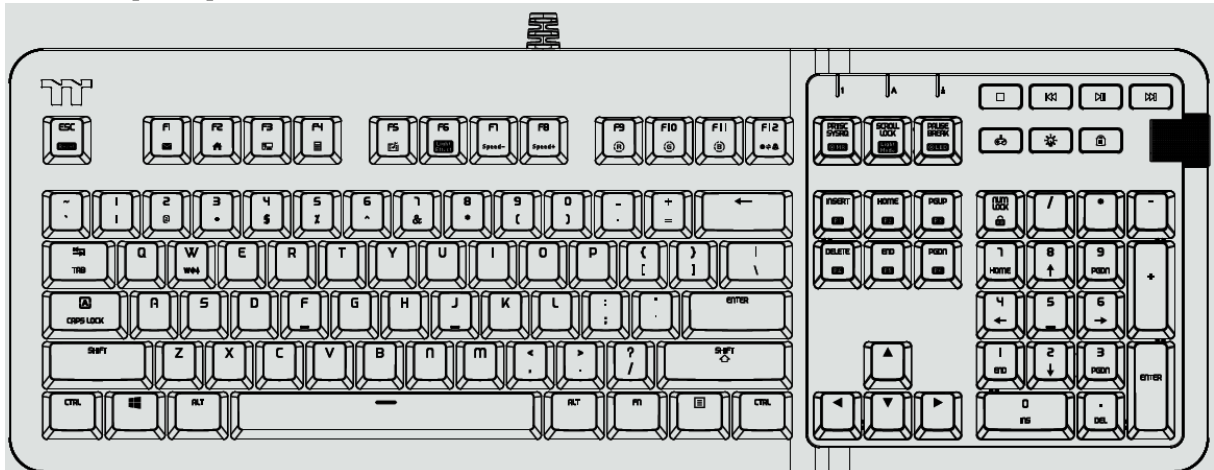

Кратко ръководство на потребителя за клавиатура Thermaltake Argent K5

I. Главни характеристики:

- Fn + Esc – Нулиране на клавиатура до фабрични настройки
- Fn + F1 – Имейл
- Fn + F2 – Уеб/ Начална страница
- Fn + F3 – Моят компютър
- Fn + F4 – Калкулатор
- Fn + F5 – Мултимедия
- Fn + F6 – Клавиш за светлинен ефект
- Fn + F7 – Намалвяване на скорост на подсветка
- Fn + F8 – Увеличаване на скорост на подсветка
- Fn + F9 – Контрол на яркостта на червената подсветка
- Fn + F10 – Контрол на яркостта на зелената подсветка
- Fn + F11 – Контрол на яркостта на синята подсветка
- Fn + F12 – Цветен контрол на светлинен ефект
- Fn + W – Включете WASD/ Клавиши стрелки
- Fn + PrcScr – Запис на макроси
- Fn + ScLk – Предварително конфигурирани светлинни зони
- Fn + Pause – Записване на Светлинни ефекти
- Fn + Ins – Профил 1
- Fn + Home – Профил 2
- Fn + PgUp – Профил 3
- Fn + Del – Профил 4
- Fn + End – Профил 5
- Fn + PgDn – Профил 6
- Fn + стрелка нагоре/надолу/наляво/надясно – Посока на светлинен ефект
- Fn + Backspace – Смяна на светлинна зона
- Fn + Num – Пълно заключване на клавиатура

IV. Спецификации:

- Интерфейс: USB
- Операционна система: Windows XP/ Vista/ Win 7/ Win 8/ Win 10
- Кабелна дължина: 1.8 м кабел с USB конектор
- Подсветка: 16.8 милиона RGB цвята
- Размери (Д*Ш*В): 455*161*46 мм