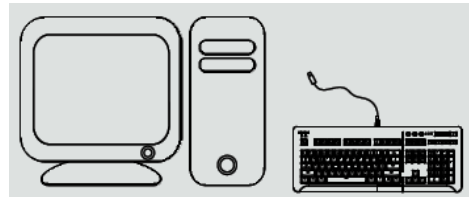

Кратко ръководство на потребителя за клавиатура Thermaltake Argent K5

I. Главни характеристики:

- Fn + Esc – Нулиране на клавиатура до фабрични настройки
- Fn + F1 – Имейл
- Fn + F2 – Уеб/ Начална страница
- Fn + F3 – Моят компютър
- Fn + F4 – Калкулатор
- Fn + F5 – Мултимедия
- Fn + F6 – Клавиш за светлинен ефект
- Fn + F7 – Намалвяване на скорост на подсветка
- Fn + F8 – Увеличаване на скорост на подсветка
- Fn + F9 – Контрол на яркостта на червената подсветка
- Fn + F10 – Контрол на яркостта на зелената подсветка
- Fn + F11 – Контрол на яркостта на синята подсветка
- Fn + F12 – Цветен контрол на светлинен ефект
- Fn + W – Включете WASD/ Клавиши стрелки
- Fn + PrcScr – Запис на макроси
- Fn + ScLk – Предварително конфигурирани светлинни зони
- Fn + Pause – Записване на Светлинни ефекти
- Fn + Ins – Профил 1
- Fn + Home – Профил 2
- Fn + PgUp – Профил 3
- Fn + Del – Профил 4
- Fn + End – Профил 5
- Fn + PgDn – Профил 6
- Fn + стрелка нагоре/надолу/наляво/надясно – Посока на светлинен ефект
- Fn + Backspace – Смяна на светлинна зона
- Fn + Num – Пълно заключване на клавиатура

II. Системни изисквания:

- PC със свободен USB порт
- Windows XP/ Vista/ Win 7/ Win 8/ Win 10
- Интернет връзка
- 200 MB свободно пространство на твърдия диск

III. Инсталиране на хардуер:

- Свържете USB конектора към вашия компютър. На екрана ще се появи нотификация (Хардуер е намерен) (Hardware found).
- Изтеглете софтуера Argent K5 RGB Gaming Keyboard от www.thermaltake.com. Стартирайте инсталирането и следвайте стъпките на екрана. За да научите повече за клавиатурата и всички нейни функции, моля посетете www.thermaltake.com.

IV. Спецификации:

- Интерфейс: USB
- Операционна система: Windows XP/ Vista/ Win 7/ Win 8/ Win 10
- Кабелна дължина: 1.8 м кабел с USB конектор
- Подсветка: 16.8 милиона RGB цвята
- Размери (Д*Ш*В): 455*161*46 мм