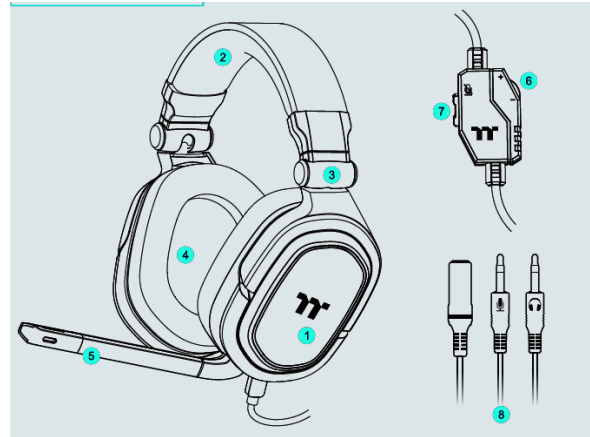

Кратко ръководство на потребителя за слушалки Thermaltake Argent H5 Stereo

I. Главни характеристики:

1. 50 мм динамичен драйвер с висока разделителна способност
2. Лента за глава от изкуствена кожа
3. Лента за глава с 15 нива на регулиране
4. Махащи се наушници от мека мемори пяна
5. Махащ се микрофон
6. Контрол на силата на звука, който се намира на кабела на слушалките
7. Превключвател за спиране на звука на слушалките
8. 4 пинов 3.5 мм към 2x 3.5 мм адаптер

II. Хардуерно инсталиране:

Компютър:

Извадете U-кабела (3.5 мм женски към 2 портов 3.5 мм мъжки) след което свържете жаковете на микрофона и високоговорителя на слушалките към съответните жакове на вашия компютър.

Лаптоп:

Извадете 3.5 мм кабел след което свържете 4-полюсния жак на слушалките към вашия лаптоп.

XBOX ONE:

Извадете 3.5 мм кабел след което свържете 4-полюсния жак на слушалките към вашия XBOX One контролер.