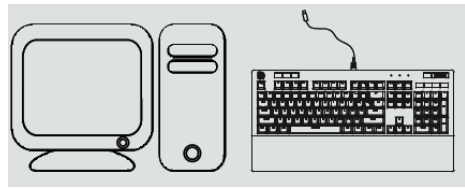

Кратко ръководство на потребителя за клавиатура Thermaltake Neptune Elite RGB

I. Основен интерфейс:

II. Преглед на клавиатурата:

- A. Бутон за Нулиране
- B. Клавиши за бърз достъп на Windows
- C. Клавиши за бързина на светлинни ефекти
- D. Клавиши за светлинни ефекти
- E. Клавиши за контрол на цветовете на светлината
- F. Клавиш за запис на макроси
- G. Клавиш за запис на светлина
- H. Клавиш за превключване на WASD & Стрелка
- I. Клавиши за посока на светлинен ефект
- J. Клавиш за Гейминг режим/ Яркост/ Заклучване на клавиатура
- K. Мултимедийни клавиши

III. Системни изисквания:

- Компютър със свободен USB порт
- Windows XP/ Vista/ Win 7/ Win 8/ Win 10
- 30 MB свободно пространство на твърдия диск

IV. Спецификации:

- Интерфейс: USB
- Кабелна дължина: 1.8 м кабел с USB конектор
- Подсветка: 16.8 милиона RGB цвята

- Размери (Д*Ш*В): 451*150*41 мм

V. Хардуерно инсталиране:

1. Поставете USB конектора във вашия компютър. На екрана ще се появи нотификацията за (Намерен софтуер).
2. Изтеглете софтуера за механичната гейминг клавиатура NEPTUNE Elite RGB от www.ttesport.com. Стартирайте инсталирането и следвайте препоръчаните на екрана стъпки.