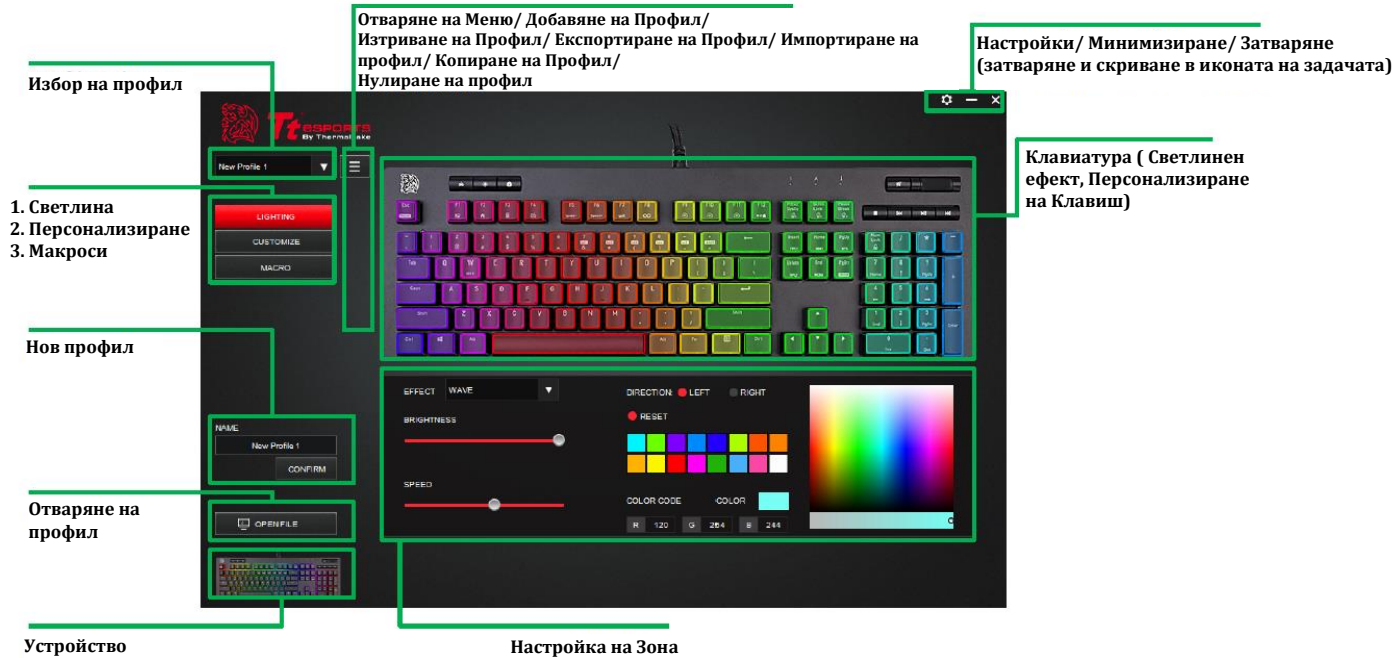

Кратко ръководство на потребителя за клавиатура Thermaltake Neptune Elite RGB

I. Основен интерфейс:

II. Преглед на клавиатурата:

- A. Бутон за Нулиране
- B. Клавиши за бърз достъп на Windows
- C. Клавиши за бързина на светлинни ефекти
- D. Клавиши за светлинни ефекти
- E. Клавиши за контрол на цветовете на светлината
- F. Клавиш за запис на макроси
- G. Клавиш за запис на светлина
- H. Клавиш за превключване на WASD & Стрелка
- I. Клавиши за посока на светлинен ефект
- J. Клавиш за Гейминг режим/ Яркост/ Заклучване на клавиатура
- K. Мултимедийни клавиши

III. Системни изисквания:

- Компютър със свободен USB порт
- Windows XP/ Vista/ Win 7/ Win 8/ Win 10
- 30 MB свободно пространство на твърдия диск

IV. Спецификации:

- Интерфейс: USB
- Кабелна дължина: 1.8 м кабел с USB конектор
- Подсветка: 16.8 милиона RGB цвята

За повече информация относно клавиатурата, функциите ѝ и настройката на потребителския интерфейс, моля вижте бутона ПОМОЩ в горния десен ъгъл на потребителския интерфейс.

VI. Функции на клавиатурата:

- Уникален плаващ дизайн на клавишната капачка с първокласно покритие.
- Осветление с 16.8 милиона RGB цвята с 14 режима на светлинни ефекта.
- Специални клавиши за мултимедия и сила на звук (включително за заглушаване на звука).
- 5 предварително конфигурирани светлинни зони FPS1, FPS2, MMO, MOBA и RTS.
- 100% anti-ghosting поддръжка на всички зони (N-Key Rollover).
- Поставка за китки, която може да поставяте и да махате според личните си предпочитания.
- 8 включени в комплекта допълнителни червени клавишни капачки, които ви предлагат максимално персонализиране с изключителна простота. По този начин може да бъдете сигурни, че всички ваши персонални гейминг предпочитания ще бъдат изпълнени.