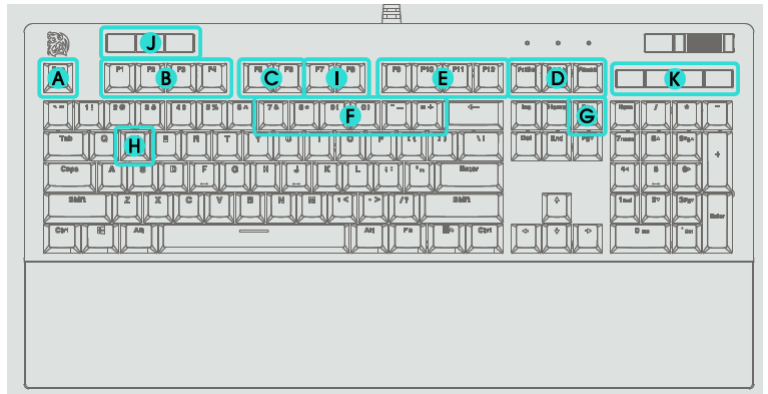

Кратко ръководство на потребителя за клавиатура Thermaltake Neptune Elite RGB

I. Основен интерфейс:

II. Преглед на клавиатурата:

- A. Бутон за Нулиране
- B. Клавиши за бърз достъп на Windows
- C. Клавиши за бързина на светлинни ефекти
- D. Клавиши за светлинни ефекти
- E. Клавиши за контрол на цветовете на светлината
- F. Клавиш за запис на макроси
- G. Клавиш за запис на светлина
- H. Клавиш за превключване на WASD & Стрелка
- I. Клавиши за посока на светлинен ефект
- J. Клавиш за Гейминг режим/ Яркост/ Заклучване на клавиатура
- K. Мултимедийни клавиши

III. Системни изисквания:

- Компютър със свободен USB порт
- Windows XP/ Vista/ Win 7/ Win 8/ Win 10
- 30 MB свободно пространство на твърдия диск

IV. Спецификации:

- Интерфейс: USB
- Кабелна дължина: 1.8 м кабел с USB конектор
- Подсветка: 16.8 милиона RGB цвята

- Размери (Д*Ш*В): 451*150*41 мм

V. Хардуерно инсталиране:

1. Поставете USB конектора във вашия компютър. На екрана ще се появи нотификацията за (Намерен софтуер).
2. Изтеглете софтуера за механичната гейминг клавиатура NEPTUNE Elite RGB от www.ttesport.com. Стартирайте инсталирането и следвайте препоръчаните на екрана стъпки.