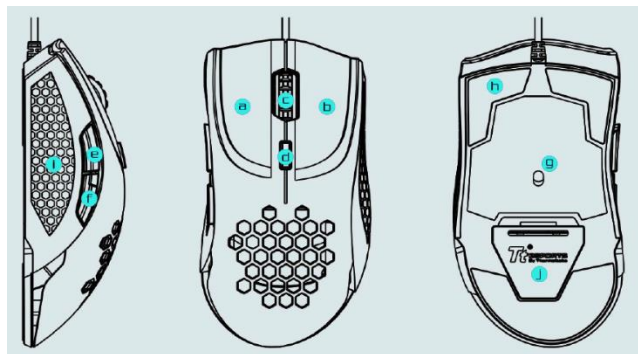

### I. Главни характеристики:

- A. Ляв клик
- B. Десен клик
- C. Скрол бутон  
(натиснете за 3 секунди, за да нулирате Bluetooth)
- D. Превключвател за смяна на профил
- E. Програмируем бутон 5
- F. Програмируем бутон 4
- G. Лазерен сензор на гейминг ниво с 5700 DPI
- H. Тефлонови крачета на мишка
- I. Страничен профил с текстура
- J. Система с регулируемо тегло

### III. Спецификации:

- Интерфейс: USB
- Операционна система: Windows XP/ Vista/ Win 7/ Win 8/ Win 10
- Брой на макро клавиши: 6
- DPI сензор: 5700 DPI
- Дължина на USB кабел: 1.8 м
- Размери: 128 X 65 X 42 мм