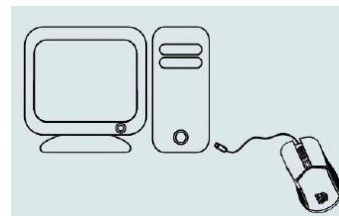

IV. Хардуерно инсталиране:

1. Свържете USB конектора към вашия компютър. На екрана ще се появи известието (Намерен хардуер) (Hardware found).
2. Свалете гейминг софтуера за мишката Thermaltake Talon Elite RGB от www.ttesports.com. Стартирайте инсталацията и следвайте стъпките по указания на екрана начин.