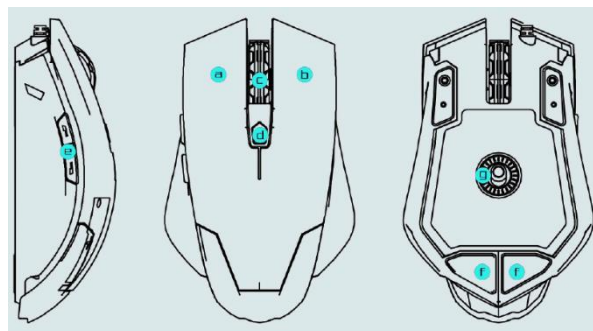

Кратко ръководство на потребителя за мишка Thermaltake Talon Elite RGB

I. Главни характеристики:

- A. Бутон за ляв клик
- B. Бутон за десен клик
- C. Високо прецизен скрол бутон
- D. Превключвател за смяна на профил
- E. Страничен бутон 1/ Страничен бутон 2
- F. Тefлонови крачета на мишка
- G. Оптичен сензор на гейминг ниво с 5000 DPI

II. Системни изисквания:

- Компютър със свободен USB порт
- Windows XP/ Vista/ Win 7/ Win 8/ Win 10
- 30 MB свободно пространство на твърдия диск

III. Спецификации:

- Интерфейс: USB
- Операционна система: Windows XP/ Vista/ Win 7/ Win 8
- Брой на макро клавиши: 6
- DPI сензор: 5000 DPI
- Дължина на USB кабел: 1.8 м
- Размери: 118 X 76 X 39 мм