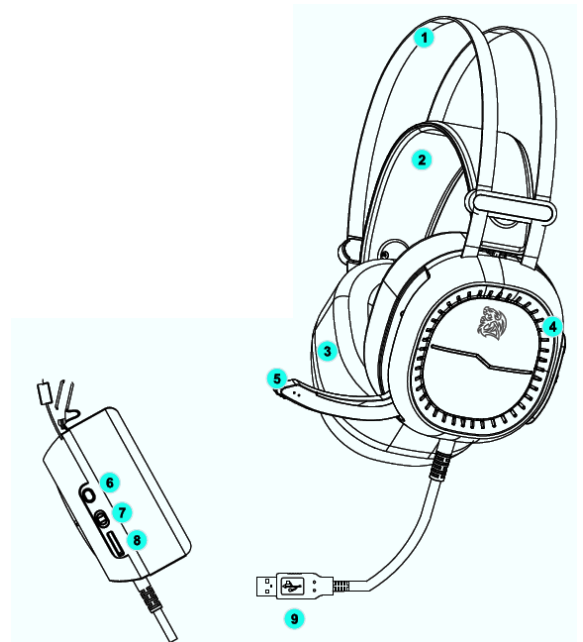

За да научите повече за тази мишка, моля посетете www.ttesports.com.

III. Главни характеристики и употреба:

1. Елегантен метален дизайн
2. Лек, удобен дизайн
3. Лента за глава, която може да регулирате
4. Лента за глава с подплата от изкуствена кожа
5. 7 RGB цветове
6. Микрофон, който може да регулирате и скривате
7. Бутон за смяна на LED RGB 7
8. Контрол на силата на звука, който се намира върху едната слушалка
9. USB конектор тип A

* Бележка 2: Когато използвате различни слушалки и медийни източници, моля първо изключете медийния източник и го активирайте отново, когато нови слушалки са завършили инсталирането си.

* Бележка 3: За 7.1 CH виртуален съраунд звук, трябва да има инсталиран драйвер.

* Бележка 4: При пускане на филми, включително DVD-та и Blu-ray дискове, се изисква софтуер за пускане на филми на трети страни.

Включване на съраунд звук:

Саунд звукът може да бъде включен само когато драйверът е бил успешно инсталиран. За повече помощ относно активирането и контрола на този звук, моля посетете сайта на TteSPORTS на www.ttesports.com.

IV. Насоки за безопасна употреба:

- Не разглобявайте слушалките и не ги използвайте при необичайни условия.
- Не потапяйте слушалките във вода или други течности.
- За повече информация за слушалките и техните аксесоари, моля посетете www.ttesports.com.