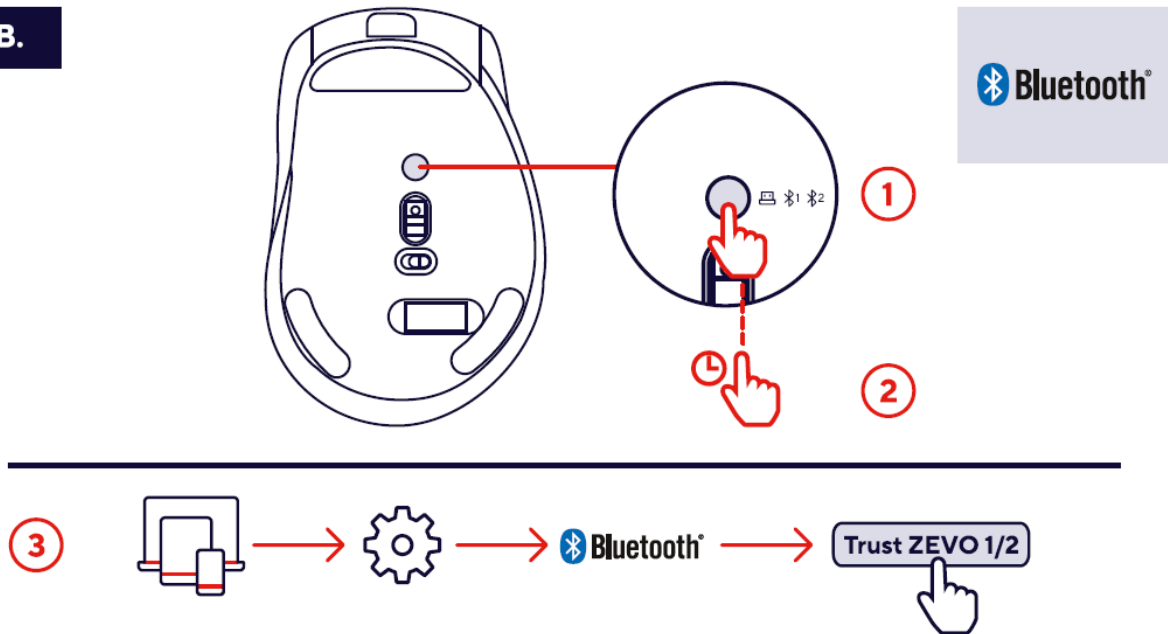

Зареждане на мишката

Чрез включения кабел свържете мишката към източник на захранване с USB A порт и мощност 2–5 W. За да се покаже нивото на батерията, натиснете и задръжте бутона за DPI за 3 секунди – процентът на батерията ще се визуализира на вградения дисплей. Устройството поддържа бързо зареждане – само 3 минути осигуряват около 15% заряд, което позволява бързо връщане към работа.

Свързване към устройство

- A. Свързване чрез 2.4 GHz USB приемник: Включете мишката, като плъзнете превключвателя от долната страна в позиция „ON“. Извадете USB приемника от мястото за съхранение в корпуса на мишката и го свържете към USB-A порт на устройството. Натиснете бутона за режим, за да изберете 2.4G връзка.

- B. Свързване чрез Bluetooth: Уверете се, че мишката е включена (позиция „ON“). Натиснете и задръжте бутона за избор на връзка, за да активирате режима на вдвояване. След това изберете „Trust ZEVO 1/2“ от списъка с Bluetooth устройства на вашето устройство.

B.

Превключване между режимите на свързване

Натиснете бутона за избор на връзка, разположен в долната част на мишката, за да превключите между различните режими. Вграденият дисплей показва избрания режим на свързване – BT1, BT2 или 2.4G.