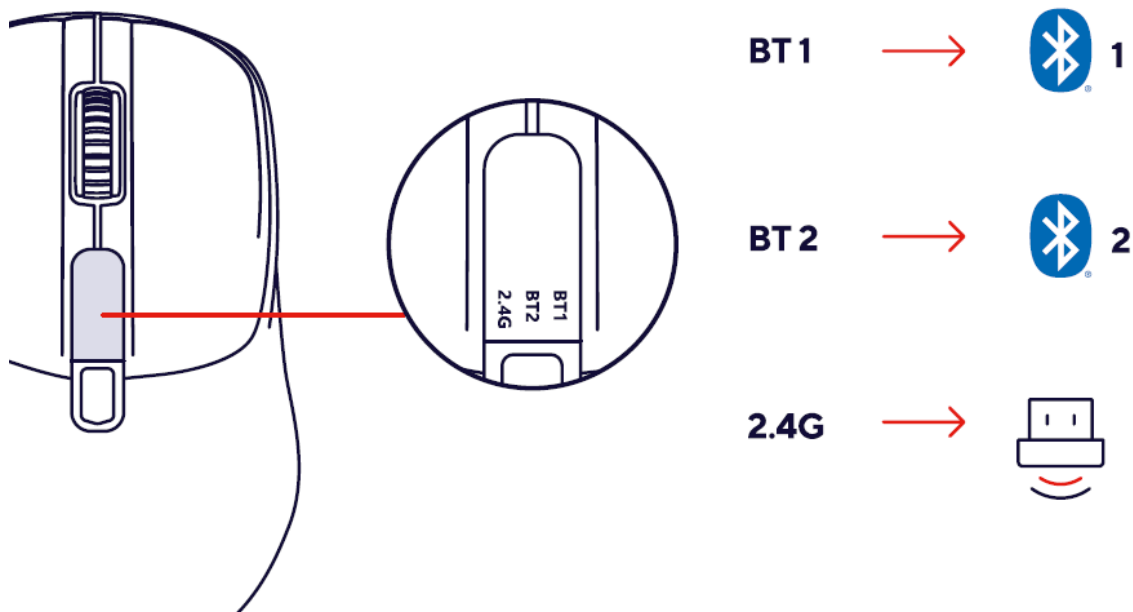

Регулиране на чувствителността (DPI)

Натиснете бутона за регулиране на чувствителността, разположен до дисплея в горната част на мишката, за да превключите между различните нива на чувствителност (800-4000 DPI).