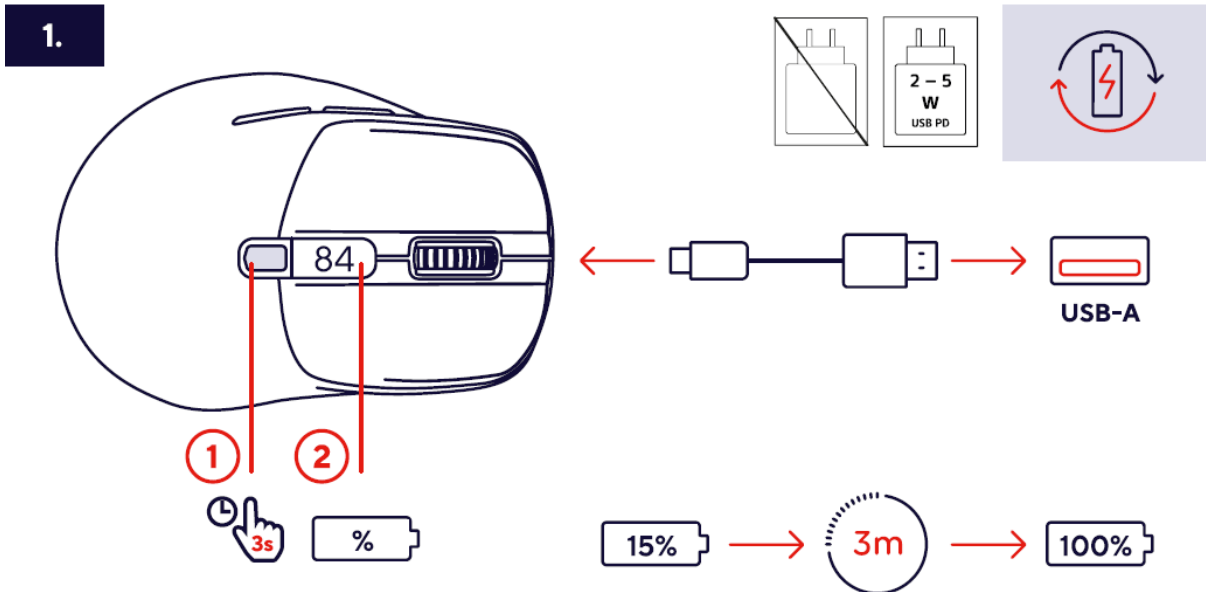

Съдържание на опаковката

Опаковката трябва да съдържа следните елементи:

- Безжична мишка;
- USB-A микро приемник с място за съхранение;
- Кабел за зареждане;
- Ръководство за употреба.

Инструкции за употреба

Зареждане на мишката

Чрез включения кабел свържете мишката към източник на захранване с USB A порт и мощност 2–5 W. За да се покаже нивото на батерията, натиснете и задръжте бутона за DPI за 3 секунди – процентът на батерията ще се визуализира на вградения дисплей. Устройството поддържа бързо зареждане – само 3 минути осигуряват около 15% заряд, което позволява бързо връщане към работа.