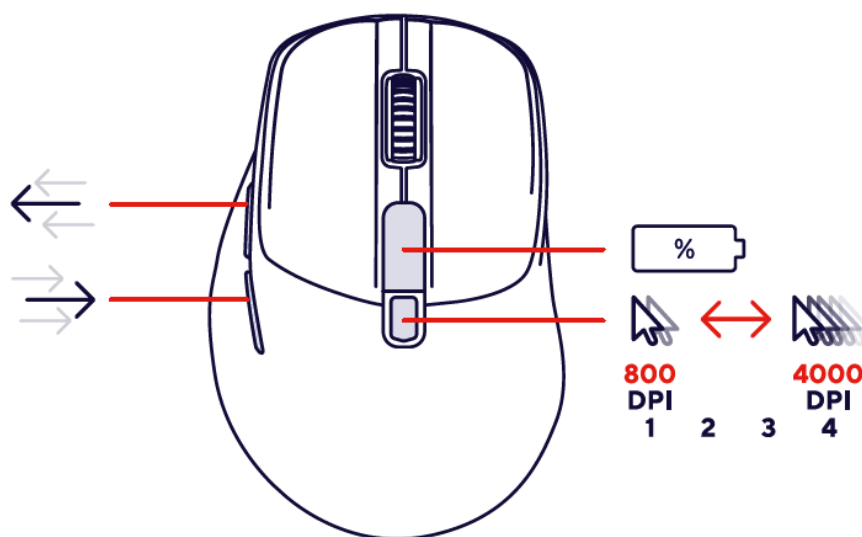

3.

Поддръжка и почистване

Почиствайте мишката редовно, за да осигурите оптимална работа.

- Преди да започнете почистването изключете устройството.
- Използвайте мека и суха кърпа без власинки за почистване на устройството. Не използвайте агресивни химикали или абразивни почистващи средства.
- Внимателно избършете повърхността на устройството.
- Не допускайте проникване на течности във вътрешността на устройството.

Технически характеристики

Характеристика	Описание
Номер на артикула	25991
Системни изисквания	Windows 11 macOS 14, 15 или 26 Bluetooth връзка USB-A порт
Съвместими устройства	настолен компютър, лаптоп
Съвместими софтуерни платформи	Windows
Тип сензор	оптичен
Диапазон на чувствителност (DPI)	800–4000 DPI (800, 1600, 3200, 4000)
Размери (Ш x Д x В)	70 x 104 x 40 мм
Общо тегло	69 г