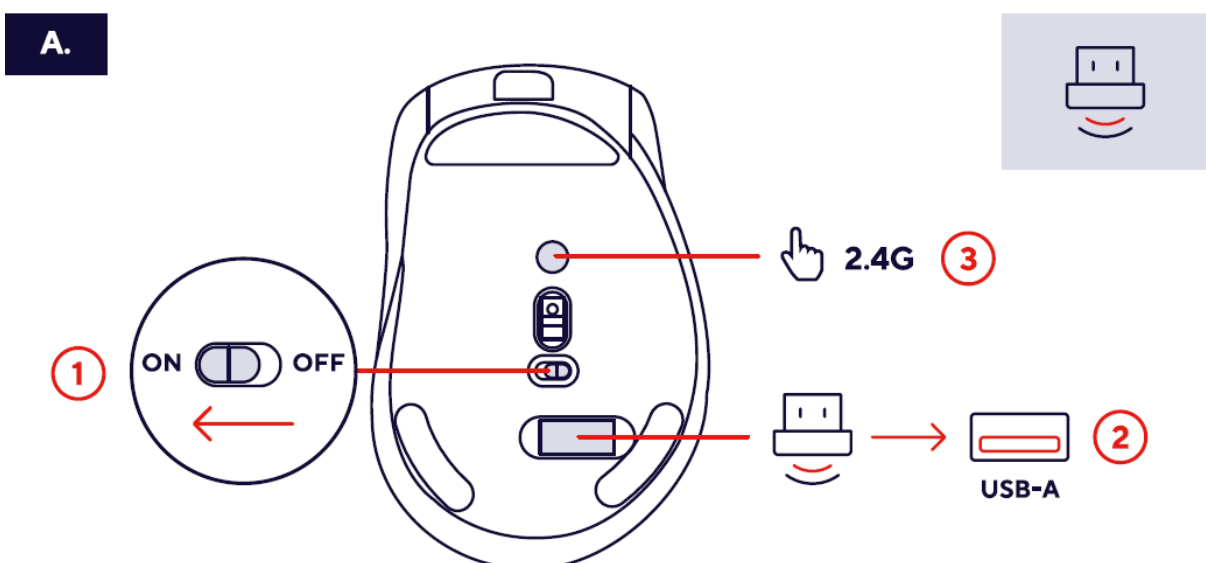

- B. Свързване чрез Bluetooth: Уверете се, че мишката е включена (позиция „ON“). Натиснете и задръжте бутона за избор на връзка, за да активирате режима на вдвояване. След това изберете „Trust ZEVO 1/2“ от списъка с Bluetooth устройства на вашето устройство.