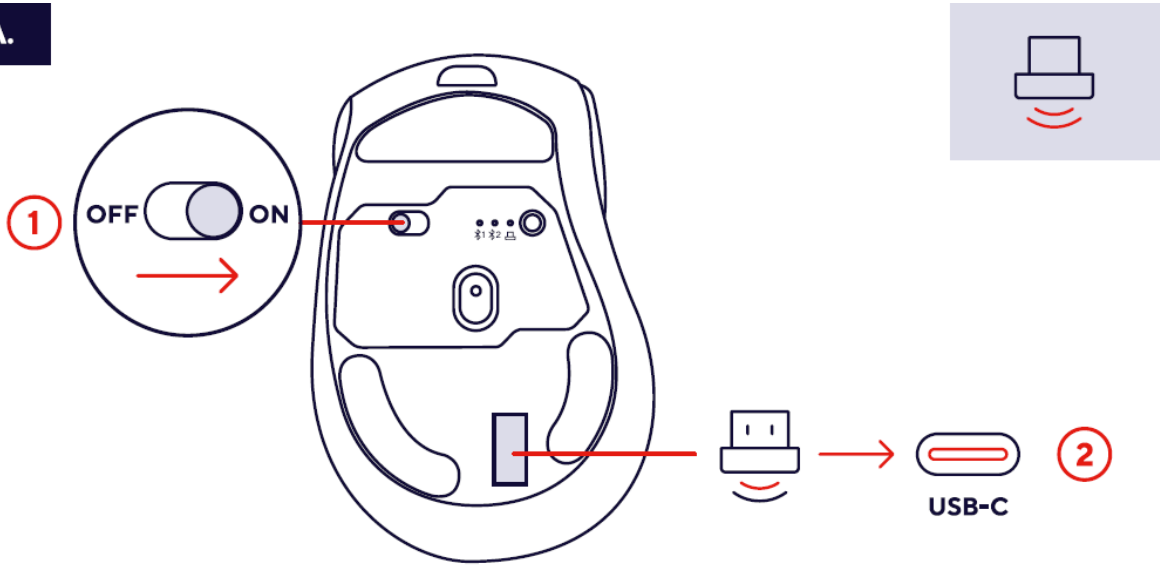

1.

Свързване към устройство

A. Свързване чрез 2.4 GHz USB приемник: Включете мишката, като плъзнете превключвателя от долната страна в позиция „ON“. Извадете USB приемника от мястото за съхранение в долната част на мишката и го свържете към USB-C порт на устройството.

A.

B. Свързване чрез Bluetooth: Включете мишката, като плъзнете превключвателя от долната страна в позиция „ON“. Натиснете и задръжте бутона за избор на връзка, за да активирате режима на сдвояване. След това изберете „Trust BT1“ или „Trust BT2“ от списъка с Bluetooth устройства на вашето устройство.

B.

Превключване между режимите на свързване

Натиснете бутона за избор на връзка, разположен в долната част на мишката, за да превключите между различните режими. LED индикаторът показва активната връзка: Bluetooth 1, Bluetooth 2 или USB приемник.