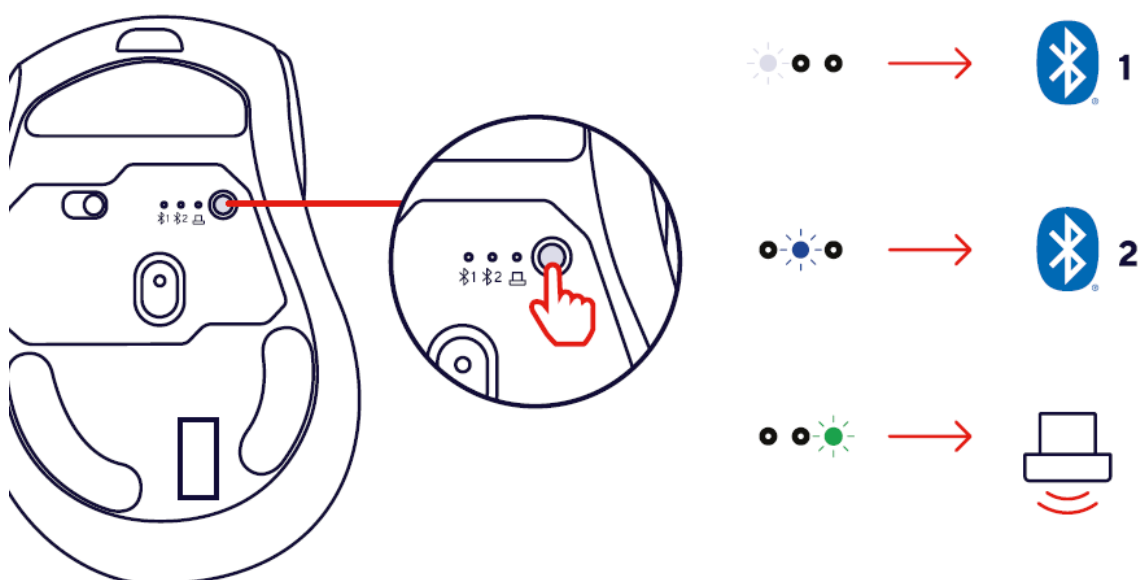

Регулиране на чувствителността (DPI)

Натиснете бутона за регулиране на чувствителността, разположен до колелцето за превъртане в горната част на мишката, за да превключите между различните нива на чувствителност (800-3200 DPI).