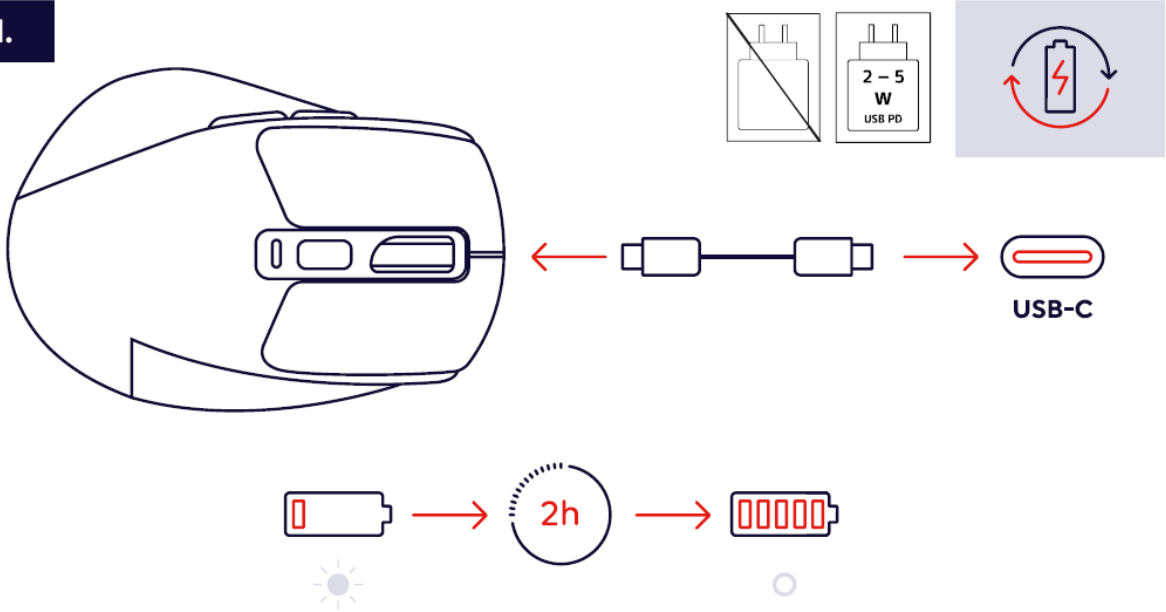

Съдържание на опаковката

Опаковката трябва да съдържа следните елементи:

- Безжична мишка;
- USB-C микро приемник с възможност за съхранение;
- Кабел за зареждане;
- Ръководство за употреба.

Инструкции за употреба

1.

Свързване към устройство

A. Свързване чрез 2.4 GHz USB приемник: Включете мишката, като плъзнете превключвателя от долната страна в позиция „ON“. Извадете USB приемника от мястото за съхранение в долната част на мишката и го свържете към USB-C порт на устройството.