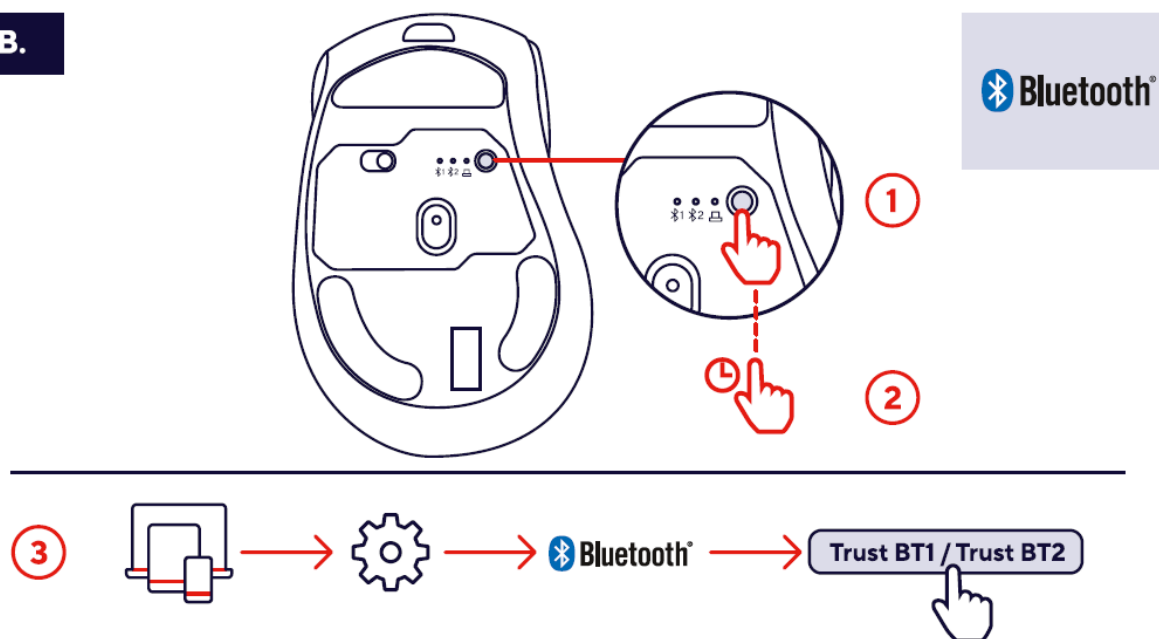

1.

Свързване към устройство

A. Свързване чрез 2.4 GHz USB приемник: Включете мишката, като плъзнете превключвателя от долната страна в позиция „ON“. Извадете USB приемника от мястото за съхранение в долната част на мишката и го свържете към USB-C порт на устройството.

A.

B. Свързване чрез Bluetooth: Включете мишката, като плъзнете превключвателя от долната страна в позиция „ON“. Натиснете и задръжте бутона за избор на връзка, за да активирате режима на сдвояване. След това изберете „Trust BT1“ или „Trust BT2“ от списъка с Bluetooth устройства на вашето устройство.

B.

Превключване между режимите на свързване

Натиснете бутона за избор на връзка, разположен в долната част на мишката, за да превключите между различните режими. LED индикаторът показва активната връзка: Bluetooth 1, Bluetooth 2 или USB приемник.