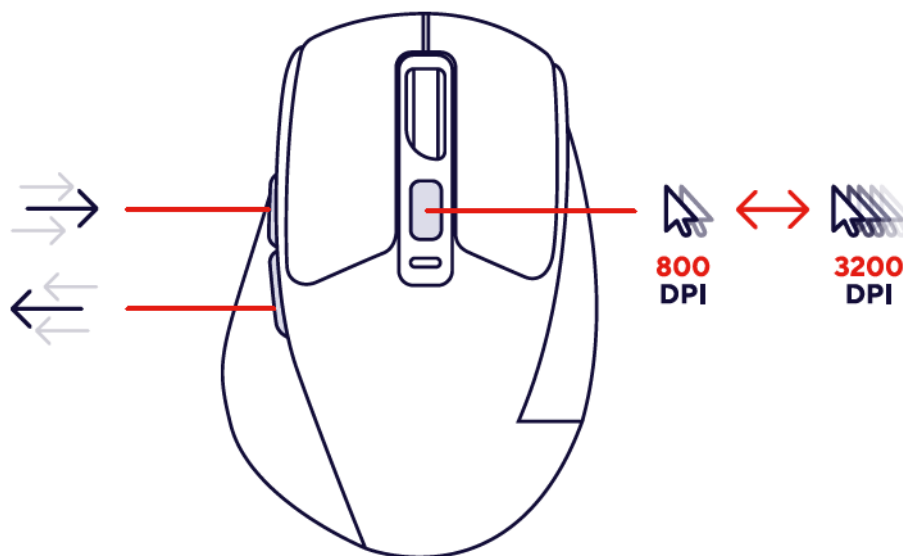

3.

Поддръжка и почистване

Почиствайте мишката редовно, за да осигурите оптимална работа.

- Преди да започнете почистването изключете устройството.
- Използвайте мека и суха кърпа без власинки за почистване на устройството. Не използвайте агресивни химикали или абразивни почистващи средства.
- Внимателно избършете повърхността на устройството.
- Не допускайте проникване на течности във вътрешността на устройството.

Технически характеристики

Характеристика	Описание
Системни изисквания	Windows 11 macOS 14, 15 или 26 Bluetooth връзка USB-C порт
Съвместими устройства	настолен компютър, лаптоп, смартфон, таблет
Съвместими софтуерни платформи	Android, iOS, macOS, Windows, Chrome OS
Вид конектор на мишката	USB-C
Тип сензор	оптичен
Брой бутони	7 броя
Диапазон на чувствителност (DPI)	800–3200 DPI (800, 1500, 3200)
Размери (Ш x Д x В)	73 x 110 x 44 мм
Тегло	86 г