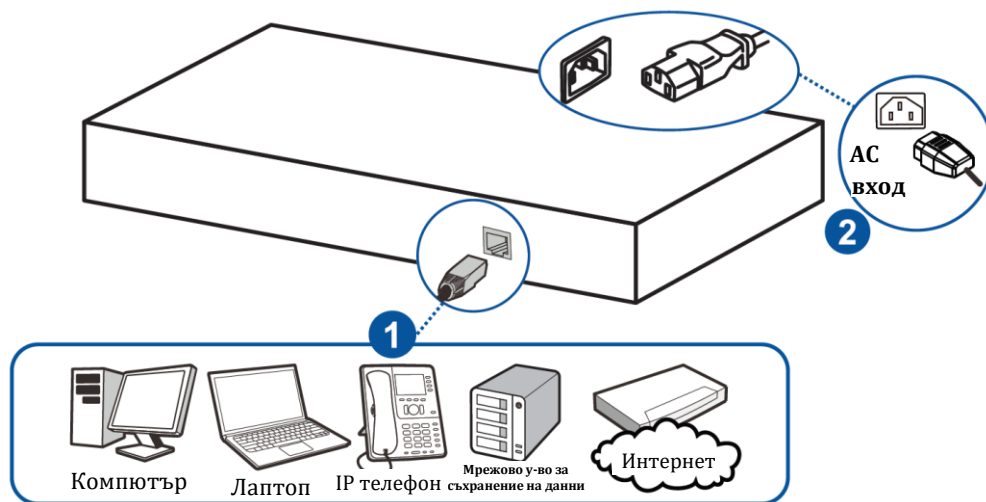

Ръководство на потребителя за ZyXEL GS1900-24 и ZyXEL GS1900-24E

I. Включено в комплекта:

- Комутатор
- Захранващ адаптер/ Кабел за захранване
- Ръководство за употреба
- Комплект за монтиране
- Гаранция

Когато получите устройството се уверете, че целостта на опаковката му не е нарушена и че няма видими следи от повреди върху него.

II. Свързване на хардуер:

III. Методи за конфигуриране:

*само при управлявани комутатори