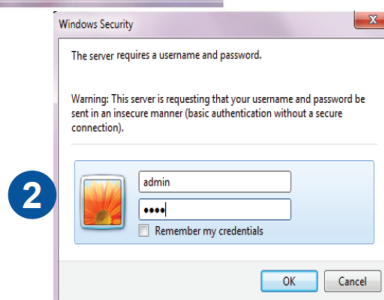

Уеб конфигуриране:

1 Пуснете вашия уеб браузър и отидете на <http://192.168.1.1>

2 Въведете admin като потребителско име и 1234 като парола. След това натиснете ОК.