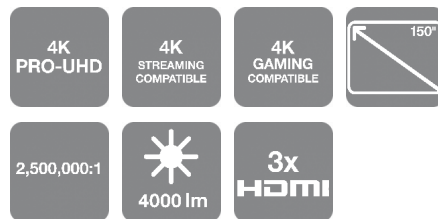

EH-LS800W

DATASHEET / BROCHURE

Този 150-инчов смарт телевизор 4K PRO-UHD¹ с лазерно прожектиране, част от новата гама EpicVision Ultra, се предлага с Android TV™ и звук от YAMAHA.

Открийте възможностите за по-големи и вълнуващи забавления с домашното кино без голям черен екран, който непрестанно стои на стената. Суперултракъсофокусният лазерен прожекторен телевизор 4K PRO-UHD¹ на Epson е с елегантен дизайн и има Android TV. Можете да се насладите на 80-инчово изображение на разстояние едва 2,3 см от стената, с опцията да регулирате разстоянието до постигане на до 150 инча за ненадминато домашно кино.

Усещането на големия екран

Усетете потапянето във всичко, което гледате или играете, с този стилизиран и достъпен проектор 4K PRO-UHD¹, който може да създаде до 150-инчово изображение. За страхотни игри опитайте новия ни режим за игра със забавяне на входящия поток под 20 ms.

Изображения с превъзходно качество

Благодарение на високата яркост от 4 000 лумена и невероятния коефициент на контрастност от 2500000:1 този проектор 4K PRO-UHD¹ с HDR10 излъчва реалистично съдържание и сенки с ясни детайли. Технологиата 3LCD от Epson означава, че проекторите излъчват до три пъти по-ярки цветове отколкото сравними едночипови DLP проектори³. С нашето приложение Epson Setting Assistant настройването е още по-лесно – можете да подравните изображението автоматично с щракването само на един бутон.

ОБЩИ ПОЛОЖЕНИЯ

Потребление на енергия	350 Watt, 217 Watt (икономичен), 2 Watt (в режим на готовност Standby)
Разсейване на топлината	1.139 BTU/hour (max)
Размери	695 x 341 x 156 мм (ширина x дълбочина x височина)
Тегло	12,3 кг
Ниво на шума	Normal: 32 dB (A) - Economy: 19 dB (A)
Високоговорители	20 Watt, Стерео: Стерео
Тип стая/приложение	4K игри, 4K поточно предаване, Домашно кино, Спорт, Телевизори и кабелни приставки
Позициониране	Монтиране на таван, Настолен, ТВ шкаф