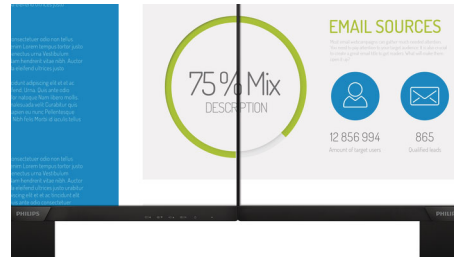

Изключително тънка рамка

Новият дисплей на Philips има изключително тънки рамки за минимално разсейване и максимално поле за гледане. Специално пригоден за инсталации с няколко дисплея или за разполагане под наклон, подходящо за игри, графичен дизайн и професионални приложения, дисплеят със свръхтънка рамка ви дава усещането, че използвате един голям дисплей.