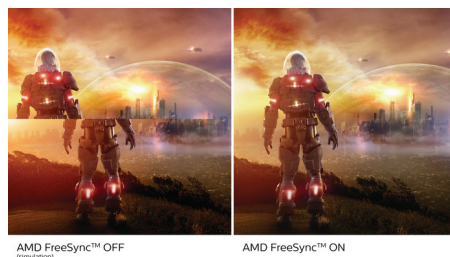

Ултраплавен геймплей

Играенето не трябва да бъде избор между накъсан геймплей и разбити кадри. С новите монитори Philips не се налага. Насладете се на плавна производителност без артефакти при всякаква кадрова честота с технологията AMD FreeSync™, плавното бързо обновяване и ултрабързото време за реакция.