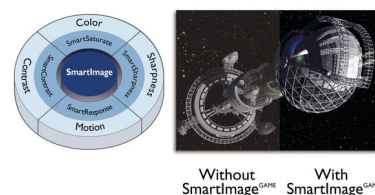

Кристално чисти изображения

Тези дисплеи Philips предлагат кристално чисти изображения с четворна висока разделителна способност – Quad HD 2560 x 1440 или 2560 x 1080 пиксела. Използвайки висококачествени панели с висока гъстота на пикселите благодарение на високоскоростни връзки, като Displayport, HDMI, Dual link DVI, тези нови дисплеи вдъхват живот на вашите изображения и графики. Независимо дали сте високотелен професионалист, който се нуждае от изключително детайлна информация за CAD-CAM приложения, използвате приложения за 3D графика, или сте финансов гений, който работи с огромни електронни таблици, дисплеите Philips ще ви осигурят кристално чисти изображения.

Технология Ultra Wide-Color

Технологията Ultra Wide-Color предоставя по-широк спектър от цветове за брилянтна картина. По-широката "цветова гама" на Ultra Wide-Color предоставя по-естествени зелени, по-ярки червени и по-наситени сини нюанси. Насладете се на по-живи и наситени цветове на мултимедийно съдържание, забавление, изображения и дори продуктивност с технологията Ultra Wide-Color.

Режим SmartImage Game

Новият дисплей за игри на Philips предлага потребителски интерфейс с бърз достъп, прецизно настроен за любители на игрите и предлагащ множество опции. Режимът "FPS" (First person shooting – Шутър от първо лице) подобрява тъмните палитри в игрите, като ви позволява да виждате скрити обекти в тъмни зони. Режимът "Racing" (Състезание) превключва дисплея към най-краткото време на реакция и ярки цветове и съответно настройва картината. Режимът "RTS" (Real time strategy – Стратегия в реално време) има специален режим SmartFrame, който позволява осветяване на конкретни зони, както и настройка на размер и картина. Gamer 1, Gamer 2 ("Потребител 1" и "Потребител 2") предлага персонализирани настройки, специфични за различните игри, за да се радвате на най-доброто изживяване.