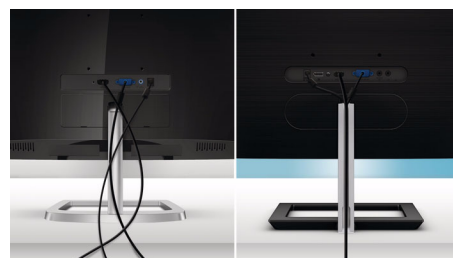

Скрити кабели

Този монитор предлага елегантно решение за подреждане на кабелите за по-чисто работно пространство. Не е нужно да струпвате кабелите с допълнителни връзки. Издълженият процеп предоставя скрито хранилище за кабели. Скрива кабелите и изглежда страхотно в повечето среди, особено в малко пространство или на бюро с лице към стена или прозорец. Този дизайн изчиства бъркотията с кабелите за по-организирано бюро.