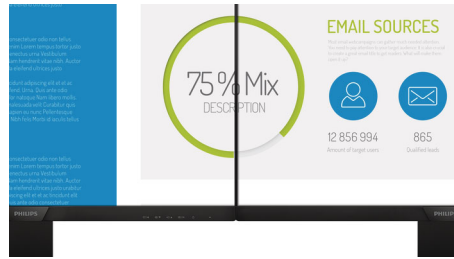

Изключително тънка рамка

Новият дисплей на Philips има изключително тънки рамки за минимално разсейване и максимално поле за гледане. Специално пригоден за инсталации с няколко дисплея или за разполагане под наклон, подходящо за игри, графичен дизайн и професионални приложения, дисплеят със свръхтънка рамка ви дава усещането, че използвате един голям дисплей.