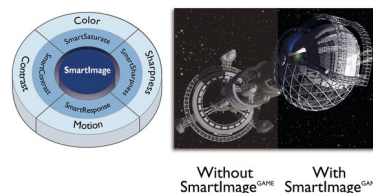

Ултраплавен геймплей

Играенето не трябва да бъде избор между накъсан геймплей и разбити кадри. С новите монитори Philips не се налага. Насладете се на плавна производителност без артефакти при всякаква кадрова честота с технологията AMD FreeSync™, плавното бързо обновяване и ултрабързото време за реакция.

SmartContrast

SmartContrast е технология на Philips, която анализира съдържанието на екрана и регулира автоматично цветовете и интензитета на подсветката, като подобрява динамично контраста и дава най-добрите цифрови изображения и видео и най-добрата картина при игри с тъмни полутонове. Когато изберете икономичен режим, контрастът се регулира и подсветката се настройва фино за точното възпроизвеждане при всекидневните офис приложения, в съчетание с по-малко потребление електроенергия.

Режим SmartImage Game

Новият дисплей за игри на Philips предлага потребителски интерфейс с бърз достъп, прецизно настроен за любители на игрите и предлагаш множество опции. Режимът "FPS" (First person shooting – Шутър от първо лице) подобрява тъмните палитри в игрите, като ви позволява да виждате скрити обекти в тъмни зони. Режимът "Racing" (Състезание) превключва дисплея към най-краткото време на реакция и ярки цветове и съответно настройва картината. Режимът "RTS" (Real time strategy – Стратегия в реално време) има специален режим SmartFrame, който позволява осветяване на конкретни зони, както и настройка на размер и картина. Gamer 1, Gamer 2 ("Потребител 1" и "Потребител 2") предлага персонализирани настройки, специфични за различните игри, за да се радвате на най-доброто изживяване.