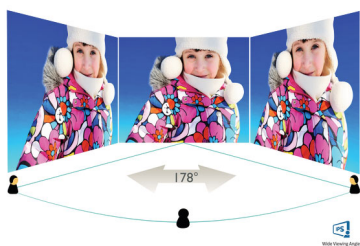

Акценти

IPS технология

Дисплеите с IPS използват авангардна технология, която ви дава изключително широките ъгли на гледане от 178/178 градуса, а това прави възможно дисплеят да се гледа от почти всеки ъгъл. За разлика от стандартните TN панели, IPS дисплеите ви дават забележително контрастни образи с живи цветове, което ги прави идеални не само за снимки, филми и интернет, но и за професионални приложения, които изискват точност на цветовете и постоянна яркост по всяко време.

Кристално чисти изображения

Тези дисплеи Philips предлагат кристално чисти изображения с четворна висока разделителна способност – Quad HD 2560 x 1440 или 2560 x 1080 пиксела. Използвайки висококачествени панели с висока гъстота на пикселите благодарение на високоскоростни връзки, като Displayport, HDMI, Dual link DVI, тези нови дисплеи вдъхват живот на вашите изображения и графики. Независимо дали сте високотелен професионалист, който се нуждае от изключително детайлна информация за CAD-CAM приложения, използвате приложения за 3D графика, или сте финансов гений, който работи с огромни електронни таблици, дисплеите Philips ще ви осигурят кристално чисти изображения.