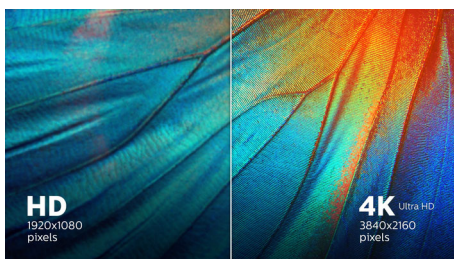

Акценти

Разделителна способност UltraClear 4K UHD

Тези дисплеи Philips използват високоэффективни панели, за да осигурят изображения с разделителна способност UltraClear, 4K UHD (3840 x 2160). Независимо дали сте високотехнологичен професионалист, който се нуждае от изключително детайлни изображения за CAD решения, използвате 3D графични приложения, или сте финансов гений, който работи над огромни електронни таблици, дисплеите Philips ще вдъхнат живот на изображенията и графиките ви.