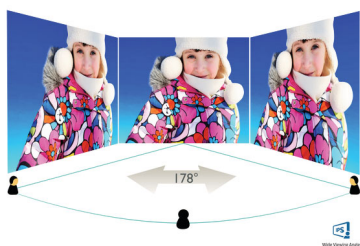

IPS технология

Дисплеят с IPS използва иновативна технология, която ви дава изключително широките ъгли на гледане от 178/178 градуса, а това прави възможно дисплеят да се гледа от почти всеки ъгъл. За разлика от стандартните TN панели IPS дисплеят ви дава забележително отчетливи образи с наситени цветове, което го прави идеален не само за снимки, филми и интернет, но и за професионални приложения, които изискват точност на цветовете и постоянна яркост по всяко време.