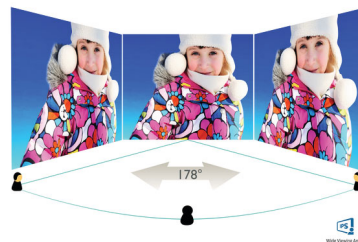

IPS технология

Дисплеят с IPS използва иновативна технология, която ви дава изключително

широките ъгли на гледане от 178/178 градуса, а това прави възможно дисплеят да се гледа от почти всеки ъгъл. За разлика от стандартните TN панели IPS дисплеят ви дава забележително отчетливи образи с наситени цветове, което го прави идеален не само за снимки, филми и интернет, но и за професионални приложения, които изискват точност на цветовете и постоянна яркост по всяко време.