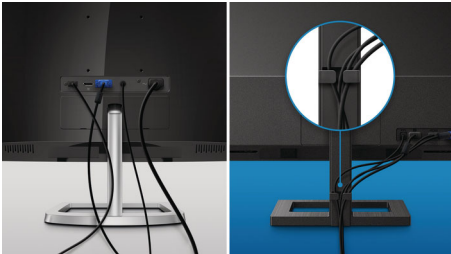

Подреждане на кабелите

Подреждането на кабелите представлява прибран дизайн, който поддържа спретнато работното място чрез организиране на кабелите, необходими за работата на дисплея.

USB-C връзка

Този дисплей на Philips включва USB type-C конектор с подаване на мощност. С интелигентно и гъвкаво управление на разхода на енергия сега можете директно да зареждате вашето съвместимо устройство. Неговият тънък реверсивен USB-C конектор позволява лесна връзка с един кабел. Може да гледате видеоклипове с висока резолюция и да прехвърляте данни със суперскорост, докато в същото време