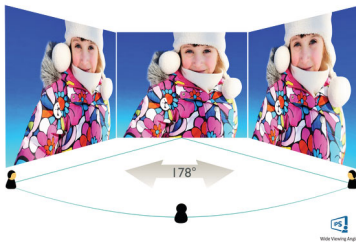

IPS технология

Дисплеите с IPS използват авангардна технология, която ви дава изключително широките ъгли на гледане от 178/178 градуса, а това прави възможно дисплеят да се гледа от почти всеки ъгъл, дори в режим на завъртане на 90 градуса! За разлика от стандартните TN панели, IPS дисплеите ви дават забележително контрастни образи с живи цветове, което ги прави идеални не само за снимки, филми и интернет, но и за професионални приложения, които изискват точност на цветовете и постоянна яркост по всяко време.