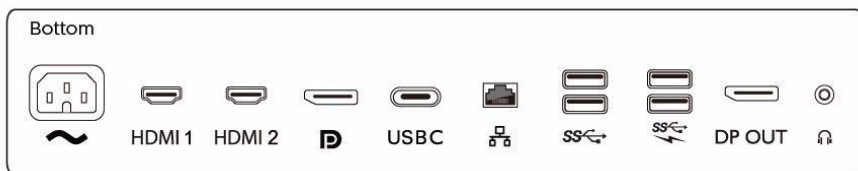

Размери

- Изделие със стойка (макс. височина): 715 x 636 x 246 мм
- Изделие без стойка (мм): 715 x 412 x 51 мм
- Опаковка в мм (ШxДxВ): 793 x 673 x 186 мм

Тегло

- Изделие със стойка (кг): 10,63 кг

- Изделие без стойка (кг): 7,33 кг
- Изделие с опаковка (кг): 14,43 кг

Условия на експлоатация

- Температурен диапазон (работен): От 0°C до 40°C °C
- Температурен диапазон (съхранение): От -20 °C до 60 °C °C
- Относителна влажност: 20 – 80% %
- Надморска височина: Работа: +12 000 фута (3658 м), Неактивност: +40 000 фута (12 192 м)
- MTBF (демонстриран): 70 000 часа (изключена подсветка)

Устойчивост

- Околна среда и енергия: PowerSensor, LightSensor, EnergyStar 7.0, EPEAT*, Сертифицирано по TCO, WEEE, Директива RoHS
- Рециклируеми материали на опаковката: 100 %
- Постпотребителски рециклирани пластмаси: 85%
- Специфични субстанции: Корпус без PVC/BFR, Без живак, Безоловен

Съответствие и стандарти

- Одобрения от регулаторните органи: CE маркировка, FCC Class B, Китай RoHS, УКРАИНСКИ, ICES-003, CU-EAC, cETLus, TUV Ergo, TUV/GS, SEMKO, EPA

Корпус

- Преден панел: Черно
- Заден капак: Черно
- Основа: Черно
- Готово: Консистенция

Какво има в кутията?

- Монитор със стойка
- Кабели: HDMI кабел, DP кабел, USB-C към C кабел, USB-C към A кабел, захранващ кабел
- Документация за потребителя

Дата на издаване
2019-05-23

Версия: 5.0.1

12 NC: 8670 001 57964
EAN: 87 12581 75682 6

© 2019 Koninklijke Philips N.V.
Всички права запазени.

Спецификациите могат да се променят без предупреждение. Търговските марки са собственост на Koninklijke Philips N.V. или на съответните си притежатели.

www.philips.com

* Логото/търговската марка "IPS" и свързаните с него патенти за технологии са собственост на съответните им притежатели.
* Стойност на време за отговор, равняваща се на SmartResponse
* Зона NTSC, базирана на CIE1976
* Зона sRGB, базирана на CIE 1931
* Покритие на Adobe RGB, базирано на CIE1976
* Дейности като споделяне на екрана или онлайн стрийминг на видео и аудио през интернет може да окажат влияние върху ефективността на вашата мрежа. Вашият хардуер, честотната лента на мрежата и нейната ефективност определят цялостното качество на звука и картината.
* За функцията на USB-C за захранване и зареждане вашият преносим компютър/устройство трябва да поддържа спецификациите на стандарта за подаване на мощност за USB-C. Моля, проверете в ръководството за потребителя на вашия преносим компютър или при производителя за повече подробности.
* За видеоподаване чрез USB-C вашият преносим компютър/вашето устройство трябва да поддържа режим USB-C DP Alt
* Не поддържа USB-C срещу HDMI за PIP/PBP по едно и също време
* Сертификатът EPEAT важи само при регистриран продукт на Philips. Посетете www.epeat.net, за да видите състоянието на регистрацията във вашата държава.
* Мониторът може да изглежда различно от характерните изображения.