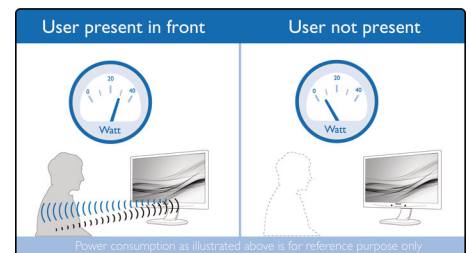

PowerSensor

PowerSensor е вграден "сензор за хора", който предава и приема безвредни инфрачервени сигнали, за да определи дали има потребител, и автоматично намалява яркостта, когато потребителят стане от бюрото, което намалява разходите за електроенергия до 80 процента и удължава живота на монитора