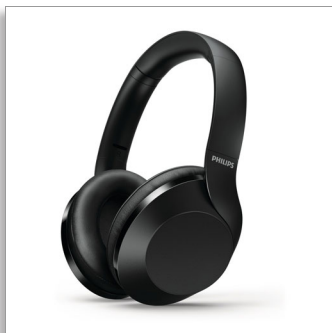

Philips  
Безжични Bluetooth®  
слушалки

40 мм мембрани/затворен гръб  
С наушници върху цялото ухо

ТАРН802ВК

Еlegantен дизайн. 30 часа време на възпроизвеждане

Безжични слушалки Hi-Res аудио

Където и да ви отведе седмицата. Тези безжични слушалки с наушници правят любимите ви песни още по-приятни с балансиран, детайлен звук и до 30 часа време за възпроизвеждане. Ако се нуждаете от повече време, бързото зареждане ви осигурява между 2 и 6 часа допълнителна мощност