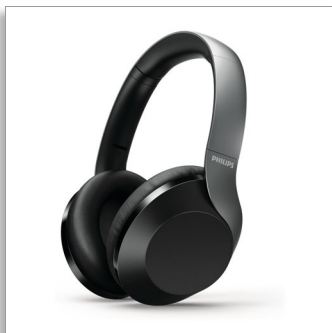

Philips
Hi-Res аудио безжични
слушалки с наушници

40 мм мембрани/затворен гръб
С наушници върху цялото ухо

TAHP805BK

Контролирайте тишината

Безжични слушалки с наушници върху цялото ухо с активно премахване на шума

Обичайте това, което чувате

- 40 мм неодимови акустични мембрани. Детайлен звук
- Hi-Res аудио. Чуйте всеки детайл
- Line-in порт за кабелно слушане

От списък с песни за фокусиране до важен разговор

- Скоростно зареждане. Заредете 5 минути за 2-часово възпроизвеждане
- Бързо зареждане. Заредете 15 минути за 6-часово възпроизвеждане
- Тактилно управление. Плъзнете, докоснете и натиснете за лесно управление
- Гласов Асистент. Управлявайте живота си в движение
- Вграден микрофон с елиминиране на ехото за чисто аудио