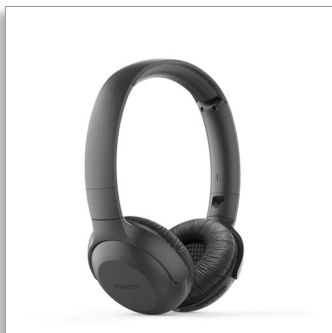

Philips
Безжични слушалки

32 мм мембрани/затворен гръб

С наушници
Bluetooth®
Компактно сгъване

TAUH202BK

Включете звуците

Епични плейлисти. Най-новите подкастове. Тези безжични слушалки с наушници доставят ясен звук и мощен бас. Лентата за глава е толкова лека, че едва я усещате, а наушниците се сгъват до плоско състояние. Получавате 15 часа време за възпроизвеждане. Много за деня. Или вечерта.

Ясни обаяния. Гласово управление

- Вграден микрофон с елиминиране на ехото за чисто аудио
- Многофункционален бутон. Лесно управление на музика и разговори

В готовност. Ясен звук. Мощен бас.

- 15 часа време за възпроизвеждане. Много за деня. Или вечерта.
- 2 – 3 часа време за зареждане.
- 32 мм неодимови акустични мембрани. Чист звук. Ударен бас.

Лесни за придвижване

Наушниците се сгъват до плоско състояние и се завъртат навътре за лесно съхранение в джоба или чантата ви. Просто ги сгънете и носете със себе си.

Възглавнички за ушите и лентата за глава

Меките, дишащи възглавнички предоставят страхотен комфорт при продължително слушане.

Компактна сгъваема конструкция

Със своята конструкция с плоско сгъване слушалките BASS+ са лесни за сгъване и съхраняване, което ги прави вашият идеален спътник за пътувания.