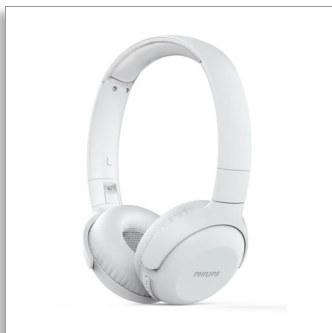

Philips  
Безжични слушалки

32 мм мембрани/затворен гръб

С наушници  
Bluetooth®  
Компактно сгъване

TAUH202WT

## Включете звуците

Епични плейлисти. Най-новите подкастове. Тези безжични слушалки с наушници доставят ясен звук и мощен бас. Лентата за глава е толкова лека, че едва я усещате, а наушниците се сгъват до плоско състояние. Получавате 11 часа време за възпроизвеждане. Много за деня. Или вечерта.